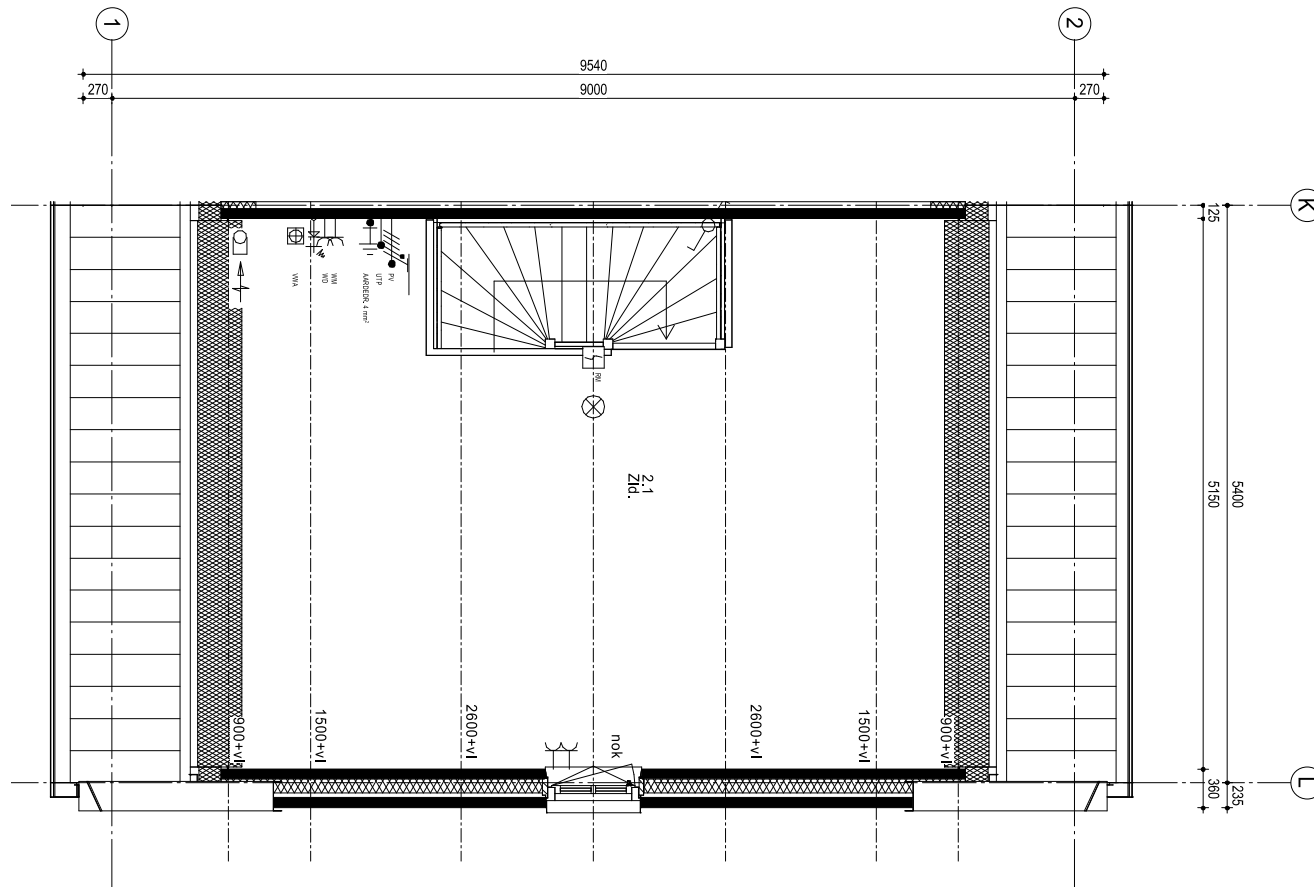

Voorgevel

Rechtergevel

Achtergevel

Gevels en Doorsnede

BNR: 11
 Schaal 1:100

01	02	03	04	05	06	07	08	09	10	11
----	----	----	----	----	----	----	----	----	----	----

Woningblok: 1

Begane grond

BNR: 11

Schaal: 1:50

01	02	03	04	05	06	07	08	09	10	11
----	----	----	----	----	----	----	----	----	----	----

Woningblok: 1

Eerste verdieping

BNR: 11

Schaal: 1:50

01	02	03	04	05	06	07	08	09	10	11
----	----	----	----	----	----	----	----	----	----	----

Woningblok: 1

Tweede verdieping

BNR: 11

Schaal: 1:50

01	02	03	04	05	06	07	08	09	10	11
----	----	----	----	----	----	----	----	----	----	----

Woningblok: 1