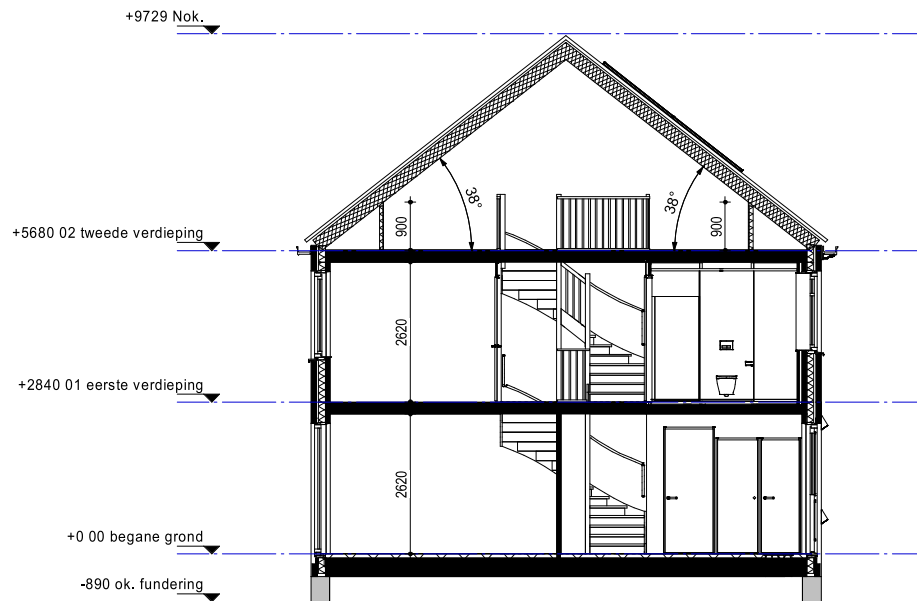

Voorgevel

Rechtergevel

Achtergevel

Gevels en Doorsnede

BNR: 11
 Schaal 1:100

01	02	03	04	05	06	07	08	09	10	11
----	----	----	----	----	----	----	----	----	----	----

Woningblok: 1

Begane grond

BNR: 11

Schaal: 1:50

01	02	03	04	05	06	07	08	09	10	11
----	----	----	----	----	----	----	----	----	----	----

Woningblok: 1

Eerste verdieping

BNR: 11

Schaal: 1:50

01	02	03	04	05	06	07	08	09	10	11
----	----	----	----	----	----	----	----	----	----	----

Woningblok: 1

Tweede verdieping

BNR: 11

Schaal: 1:50

01	02	03	04	05	06	07	08	09	10	11
----	----	----	----	----	----	----	----	----	----	----

Woningblok: 1