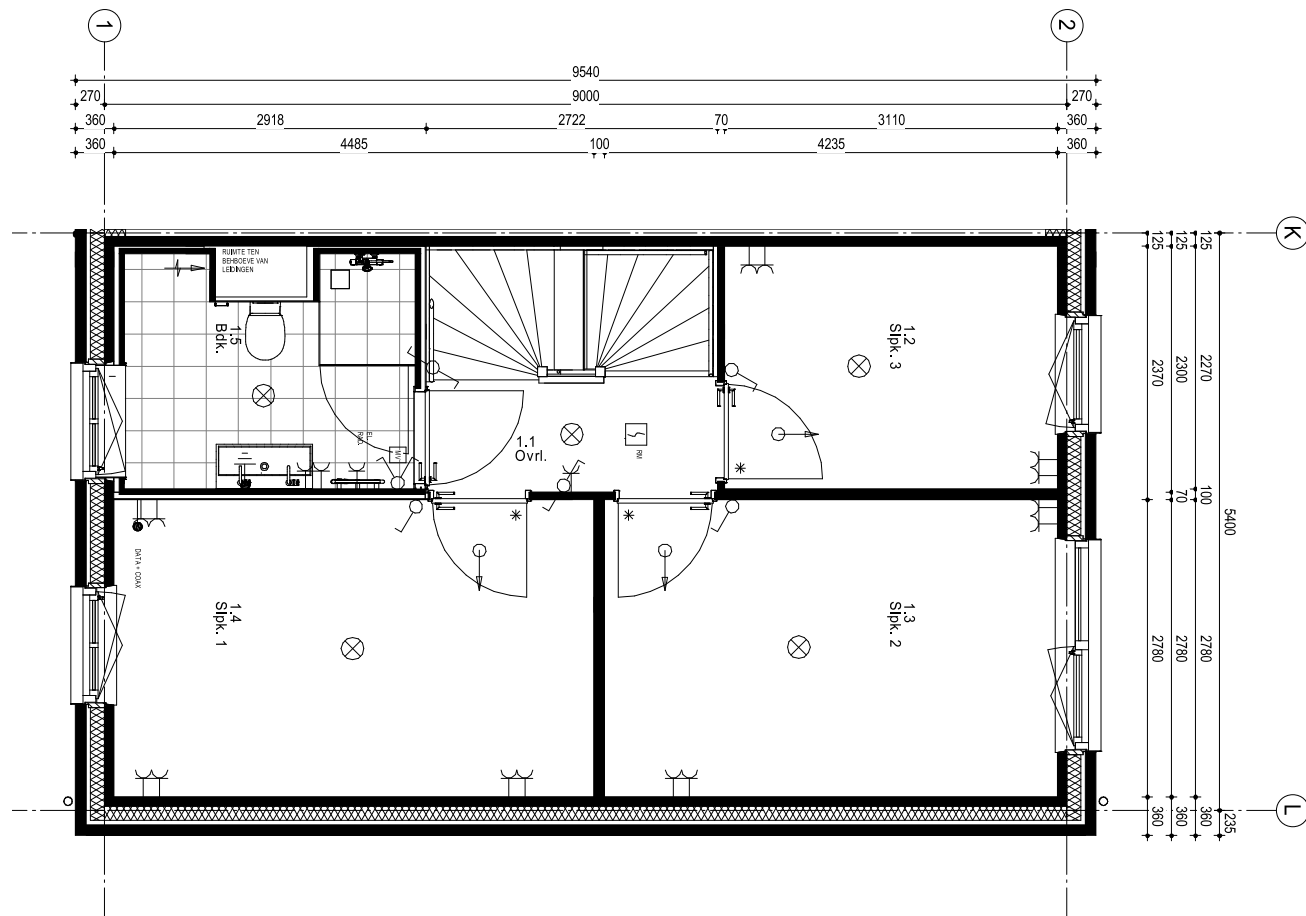

Voorgevel

Rechtergevel

Achtergevel

Gevels en Doorsnede

BNR: 11
 Schaal 1:100

01	02	03	04	05	06	07	08	09	10	11
----	----	----	----	----	----	----	----	----	----	----

Woningblok: 1

Begane grond

BNR: 11

Schaal: 1:50

01	02	03	04	05	06	07	08	09	10	11
----	----	----	----	----	----	----	----	----	----	----

Woningblok: 1

Eerste verdieping

BNR: 11

Schaal: 1:50

01	02	03	04	05	06	07	08	09	10	11
----	----	----	----	----	----	----	----	----	----	----

Woningblok: 1

Tweede verdieping

BNR: 11

Schaal: 1:50

01	02	03	04	05	06	07	08	09	10	11
----	----	----	----	----	----	----	----	----	----	----

Woningblok: 1