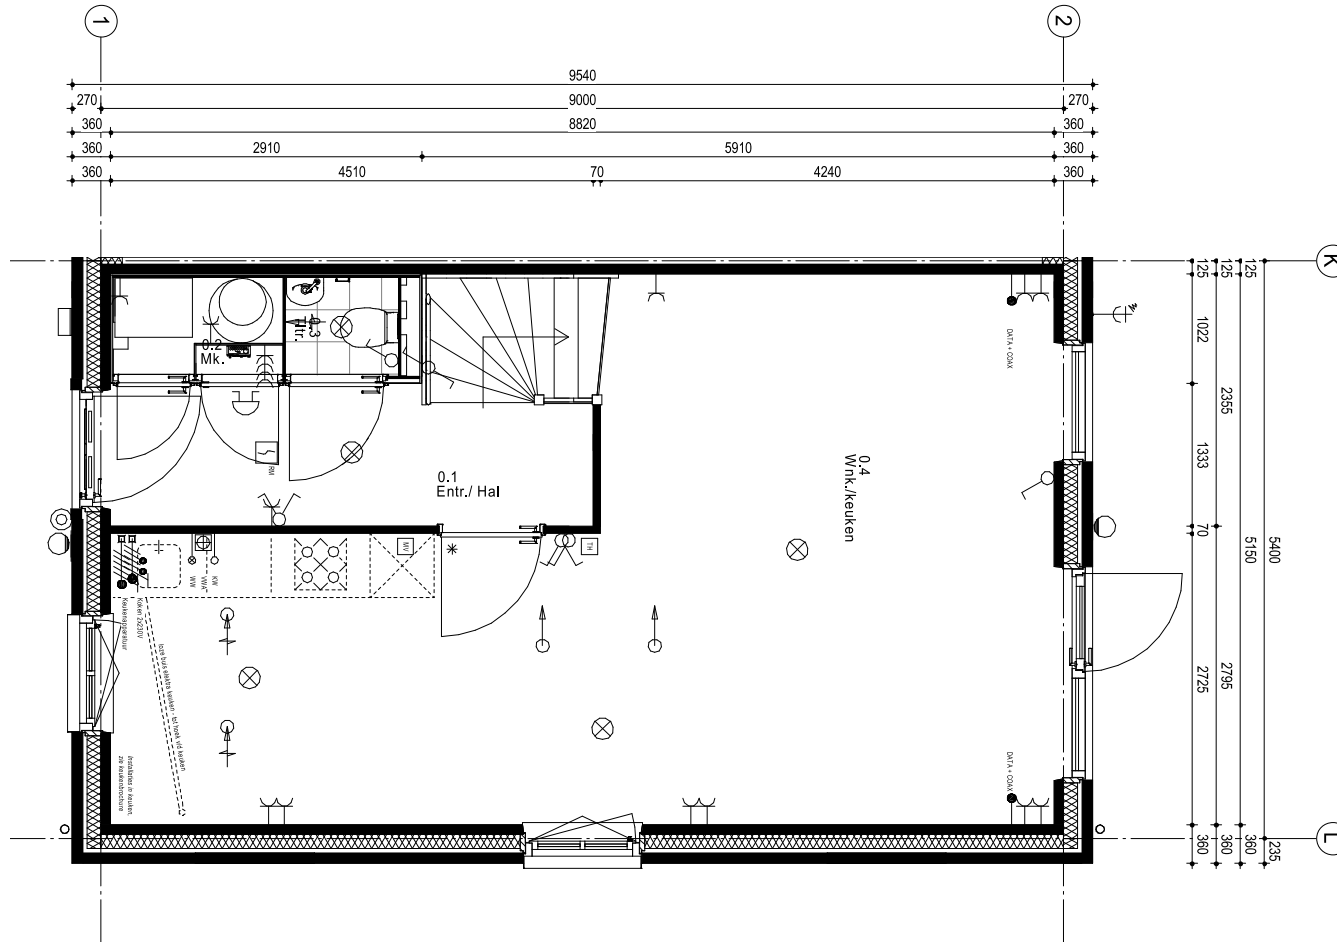

Voorgevel

Rechtergevel

Achtergevel

Gevels en Doorsnede

BNR: 11
 Schaal 1:100

01	02	03	04	05	06	07	08	09	10	11
----	----	----	----	----	----	----	----	----	----	----

Woningblok: 1

Begane grond

BNR: 11

Schaal: 1:50

01	02	03	04	05	06	07	08	09	10	11
----	----	----	----	----	----	----	----	----	----	----

Woningblok: 1

Eerste verdieping

BNR: 11

Schaal: 1:50

01	02	03	04	05	06	07	08	09	10	11
----	----	----	----	----	----	----	----	----	----	----

Woningblok: 1

Tweede verdieping

BNR: 11

Schaal: 1:50

01	02	03	04	05	06	07	08	09	10	11
----	----	----	----	----	----	----	----	----	----	----

Woningblok: 1