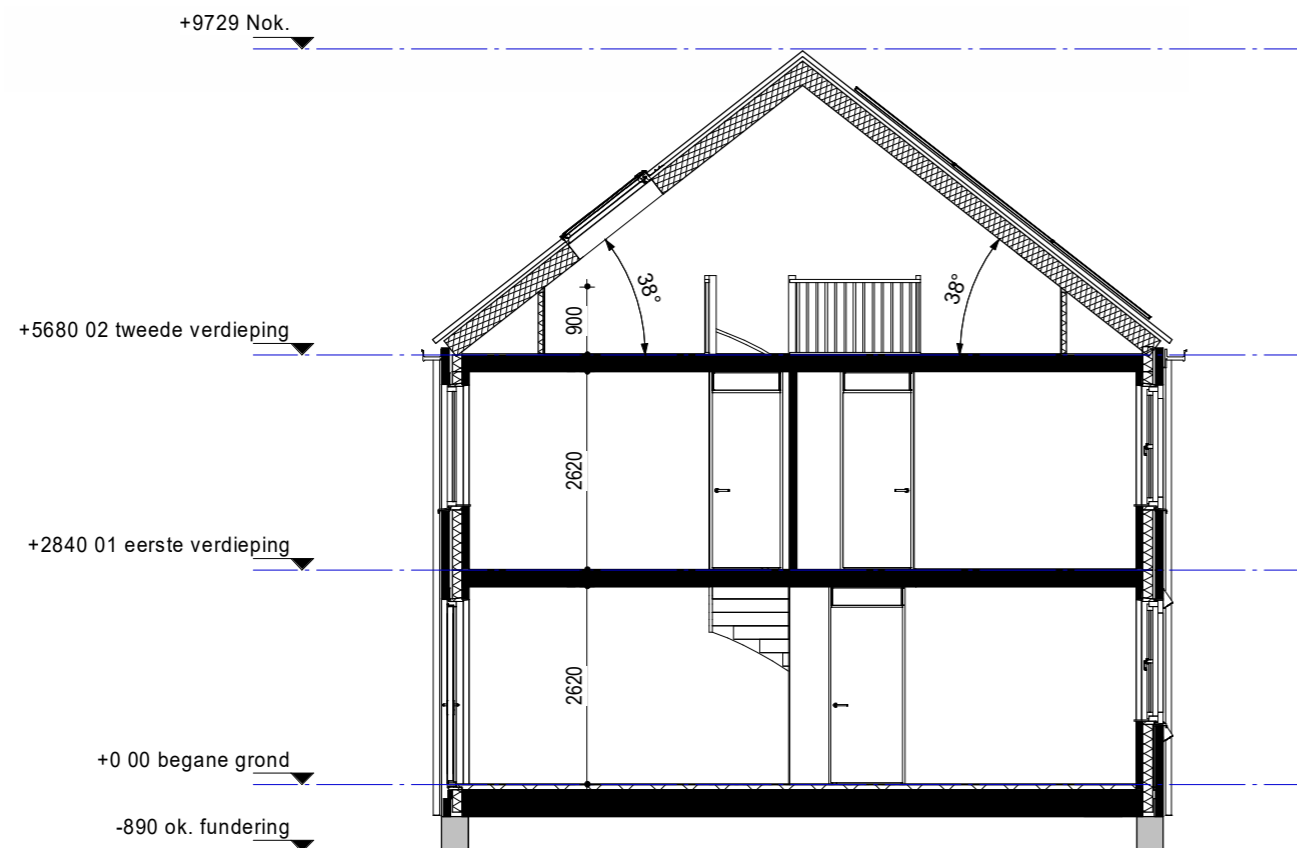

Voorgevel

Achtergevel

Gevels en Doorsnede

BNR: 20

Schaal 1:100

19	20	21	22	23	24
----	----	----	----	----	----

Woningblok: 3

Begane grond

BNR: 20

Schaal: 1:50

19	20	21	22	23	24
----	----	----	----	----	----

Eerste verdieping

BNR: 20

Schaal: 1:50

19	20	21	22	23	24
----	----	----	----	----	----

Tweede verdieping

BNR: 20

Schaal: 1:50

19	20	21	22	23	24
----	----	----	----	----	----