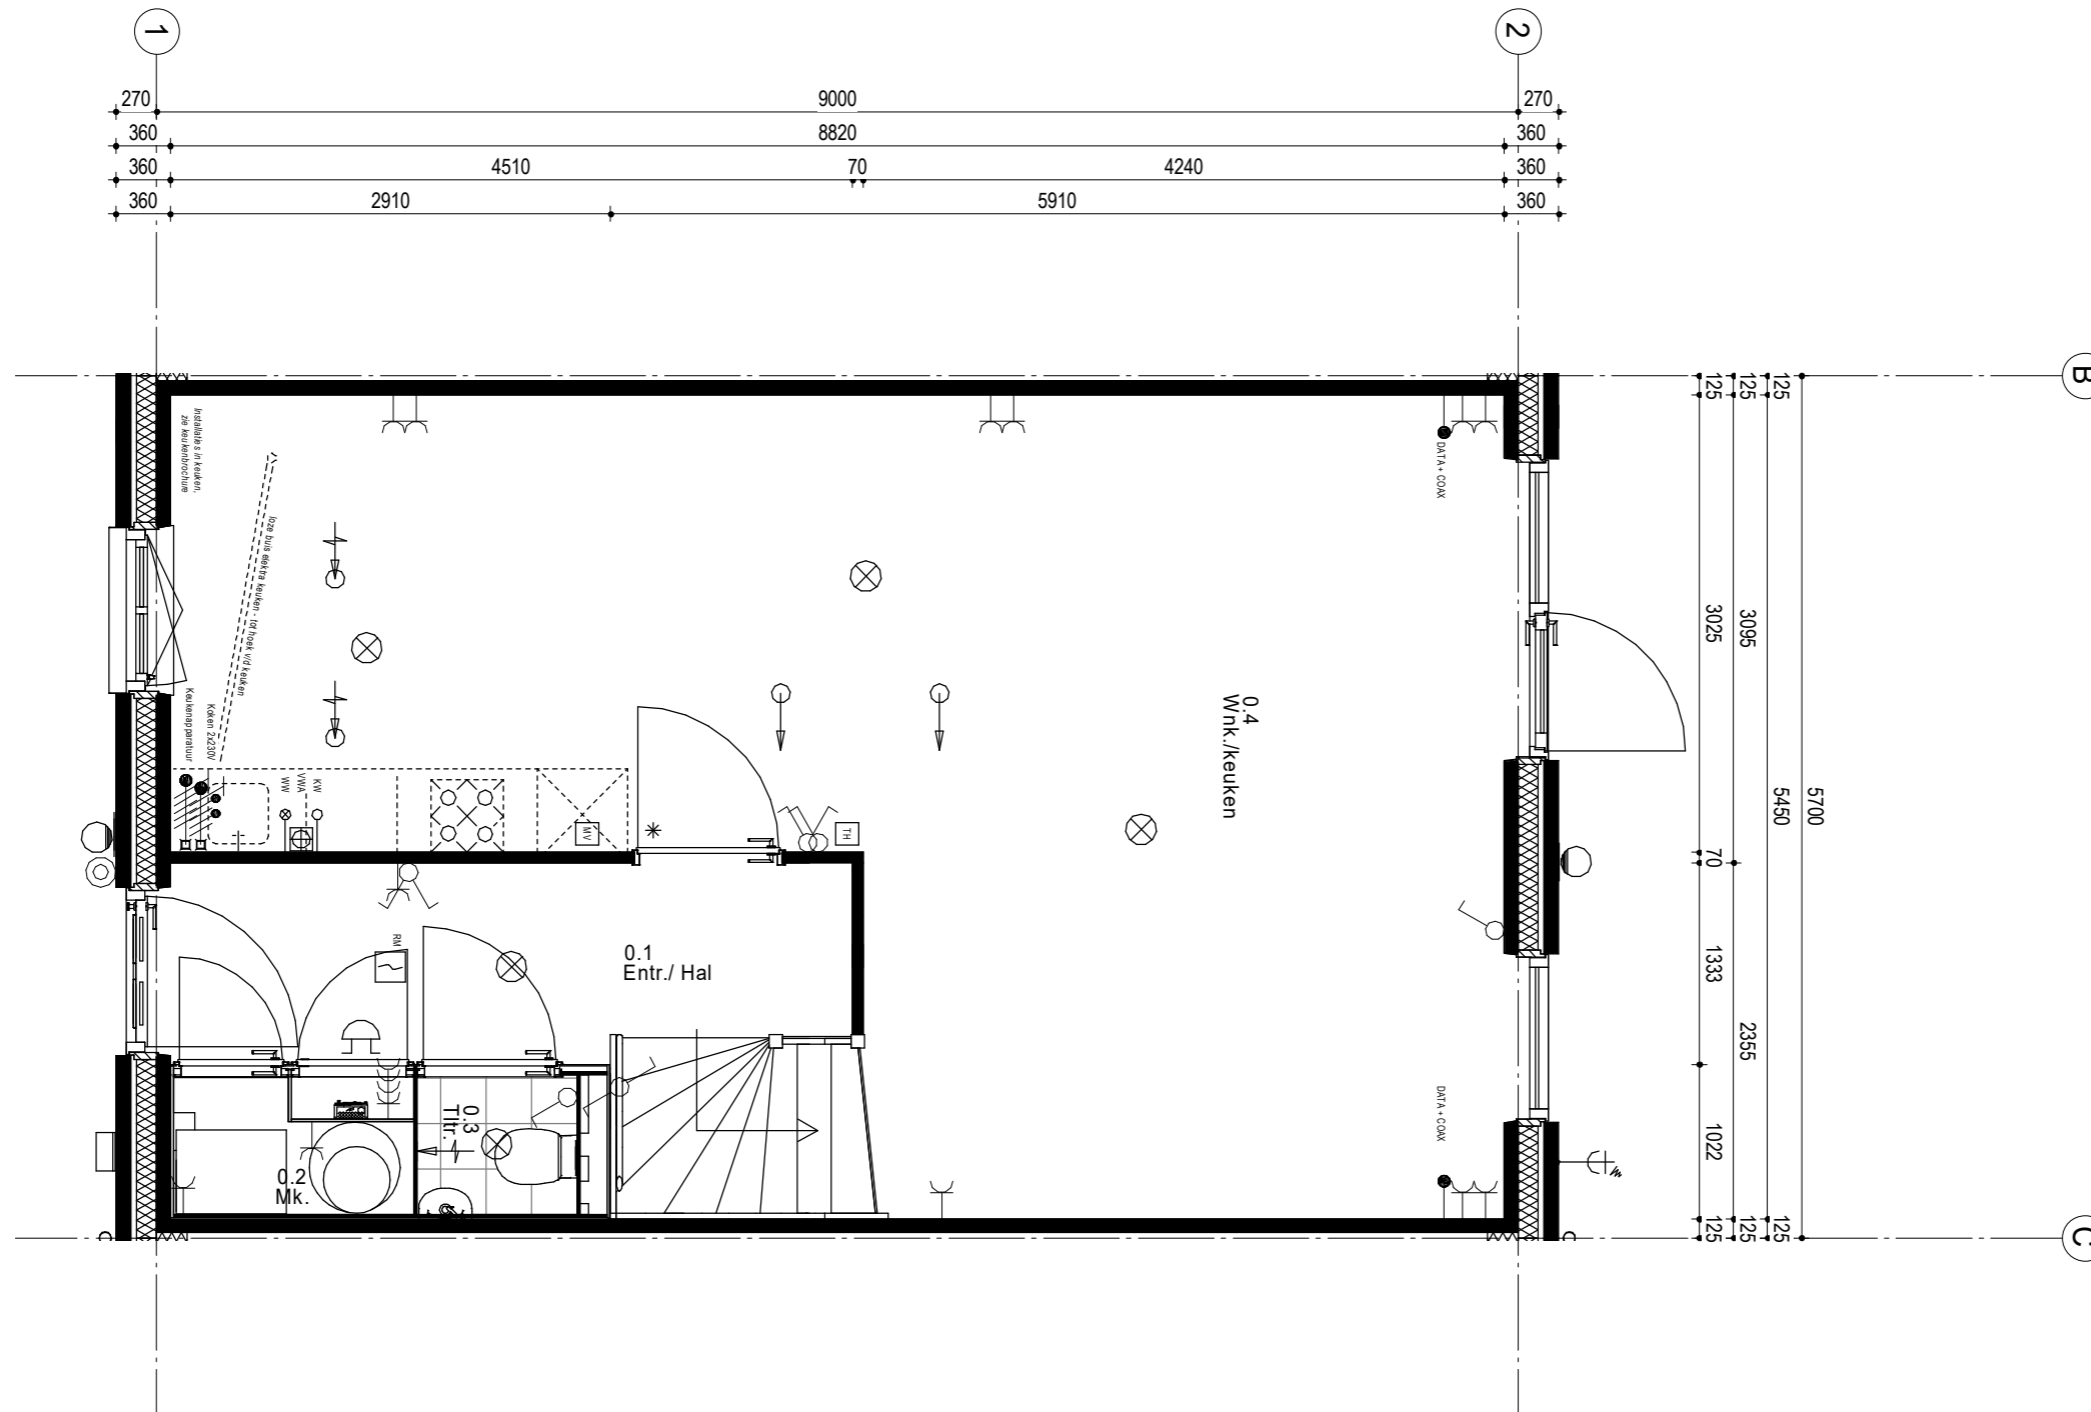

Voorgevel

Achtergevel

Gevels en Doorsnede

BNR: 20

Schaal 1:100

19	20	21	22	23	24
----	----	----	----	----	----

Woningblok: 3

Begane grond

BNR: 20

Schaal: 1:50

19	20	21	22	23	24
----	----	----	----	----	----

Eerste verdieping

BNR: 20

Schaal: 1:50

19	20	21	22	23	24
----	----	----	----	----	----

Tweede verdieping

BNR: 20

Schaal: 1:50

19	20	21	22	23	24
----	----	----	----	----	----