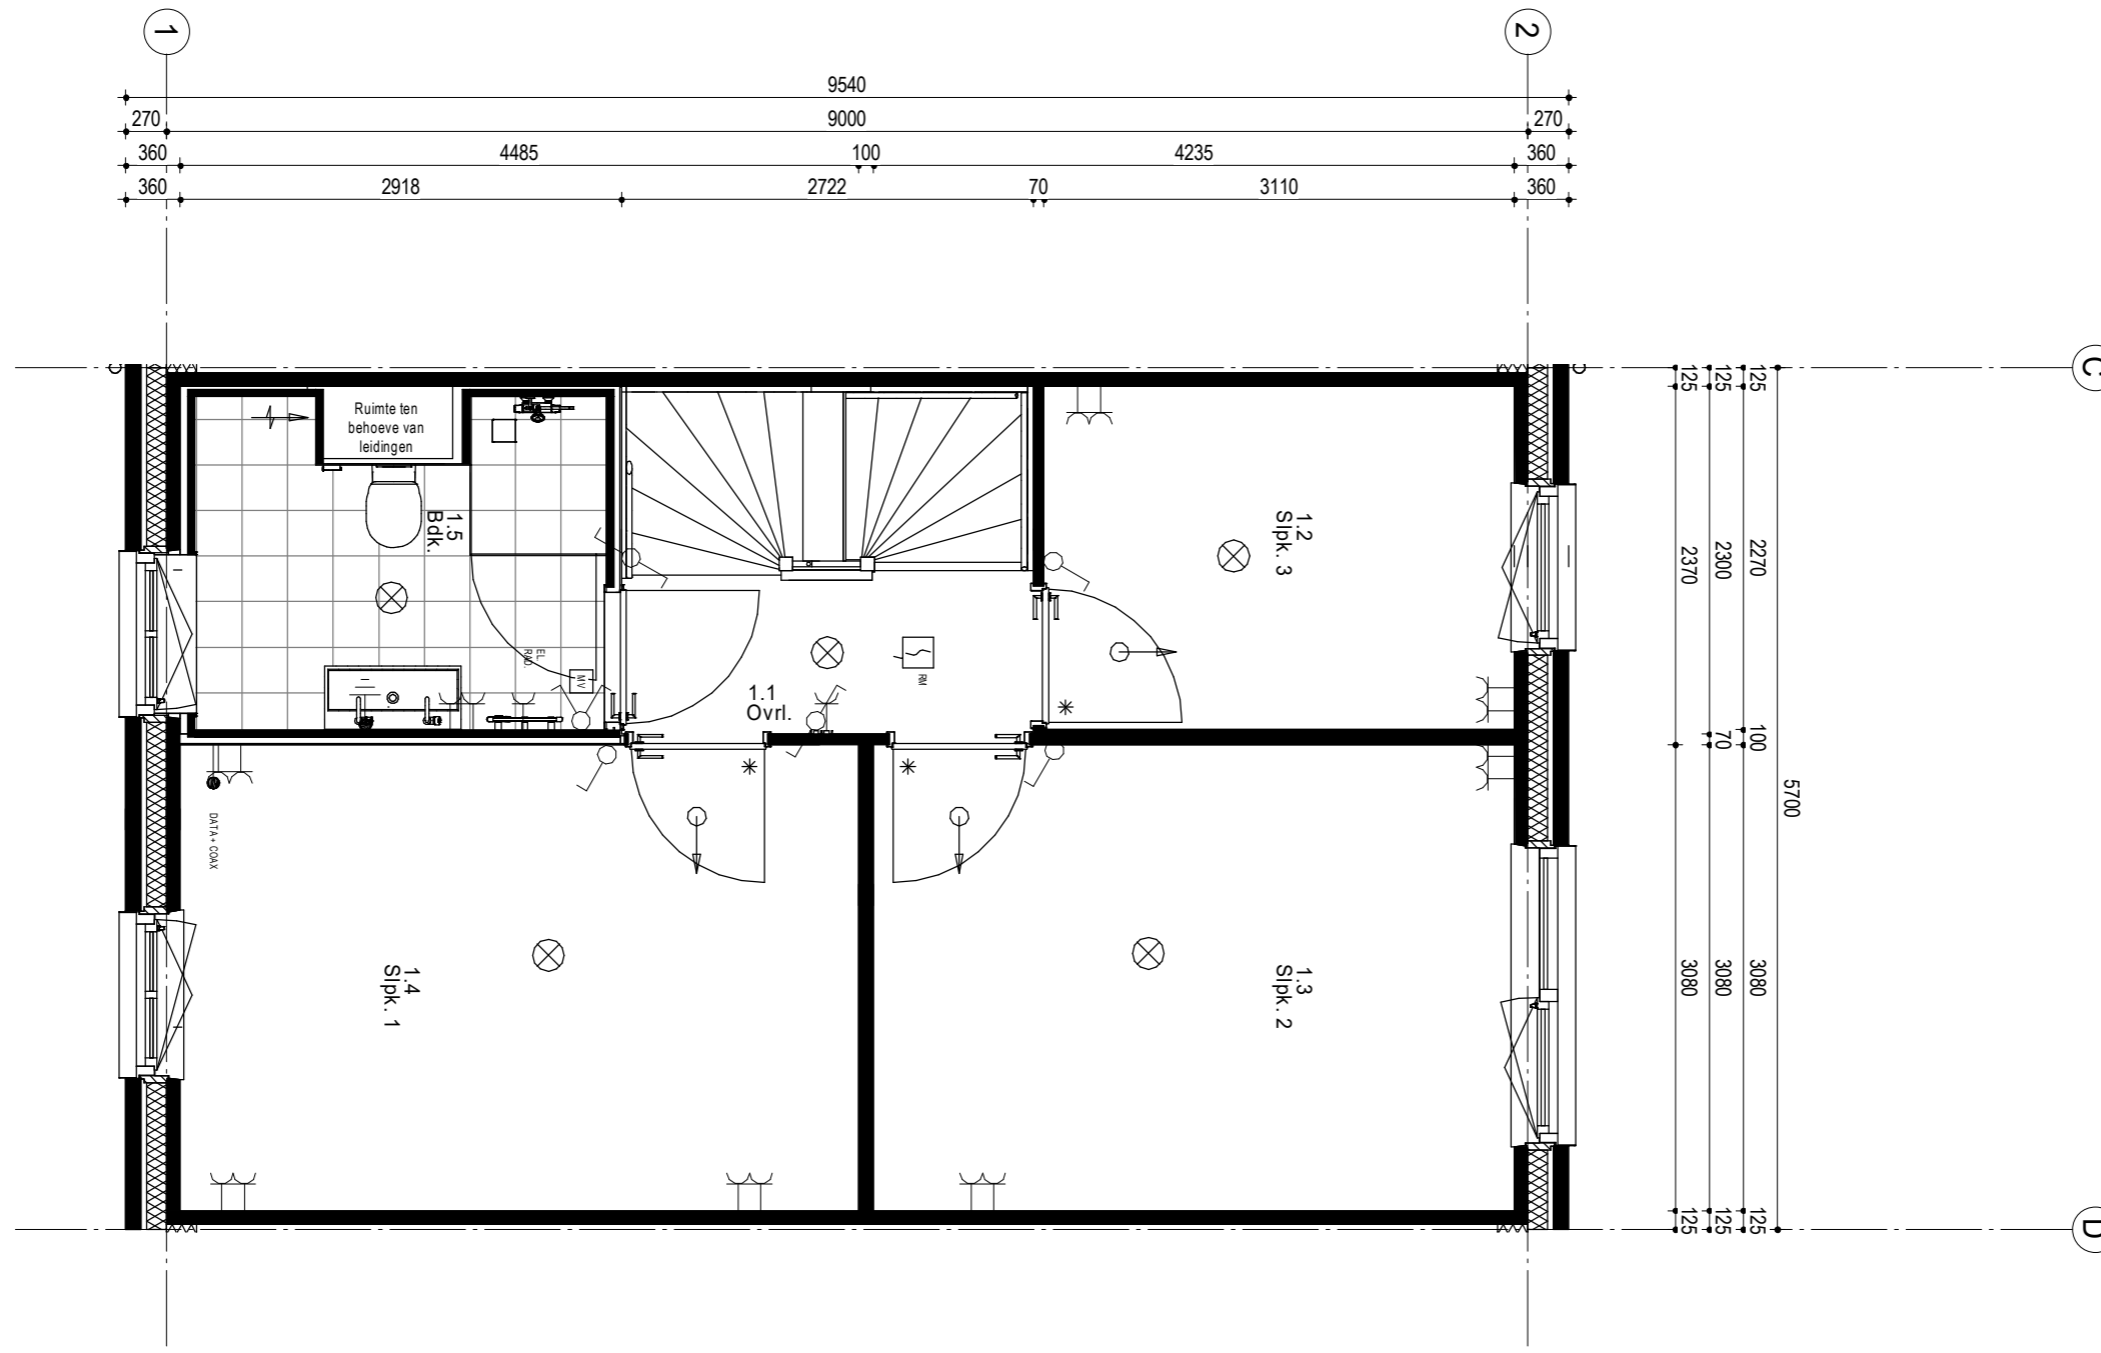

Voorgevel

Achtergevel

Gevels en Doorsnede

BNR: 21
Schaal 1:100

19	20	21	22	23	24
----	----	----	----	----	----

Woningblok: 3

Begane grond

BNR: 21

Schaal: 1:50

19	20	21	22	23	24
----	----	----	----	----	----

Eerste verdieping

BNR: 21

Schaal: 1:50

19	20	21	22	23	24
----	----	----	----	----	----

Tweede verdieping

BNR: 21

Schaal: 1:50

19	20	21	22	23	24
----	----	----	----	----	----