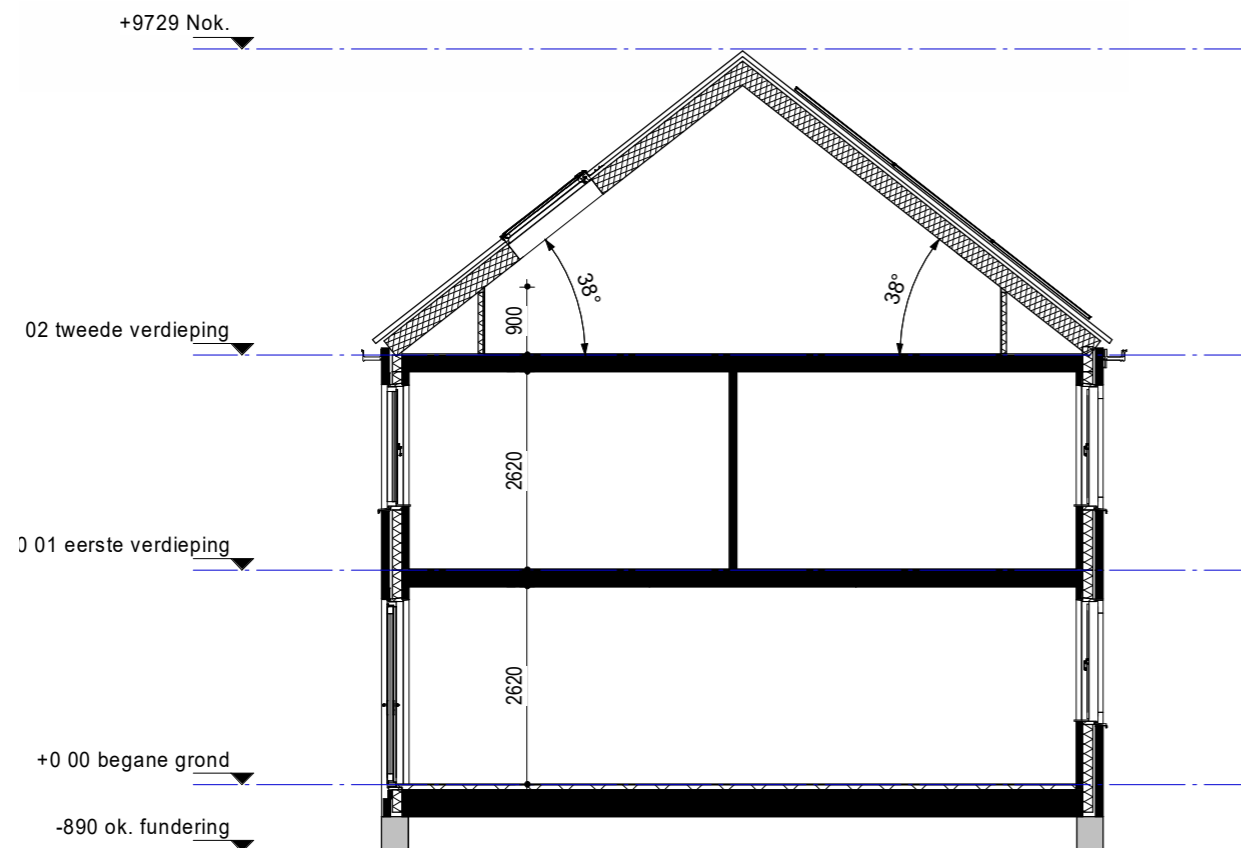

Voorgevel

Achtergevel

Gevels en Doorsnede

BNR: 21
Schaal 1:100

19	20	21	22	23	24
----	----	----	----	----	----

Woningblok: 3

Begane grond

BNR: 21

Schaal: 1:50

19	20	21	22	23	24
----	----	----	----	----	----

Eerste verdieping

BNR: 21

Schaal: 1:50

19	20	21	22	23	24
----	----	----	----	----	----

Tweede verdieping

BNR: 21

Schaal: 1:50

19	20	21	22	23	24
----	----	----	----	----	----