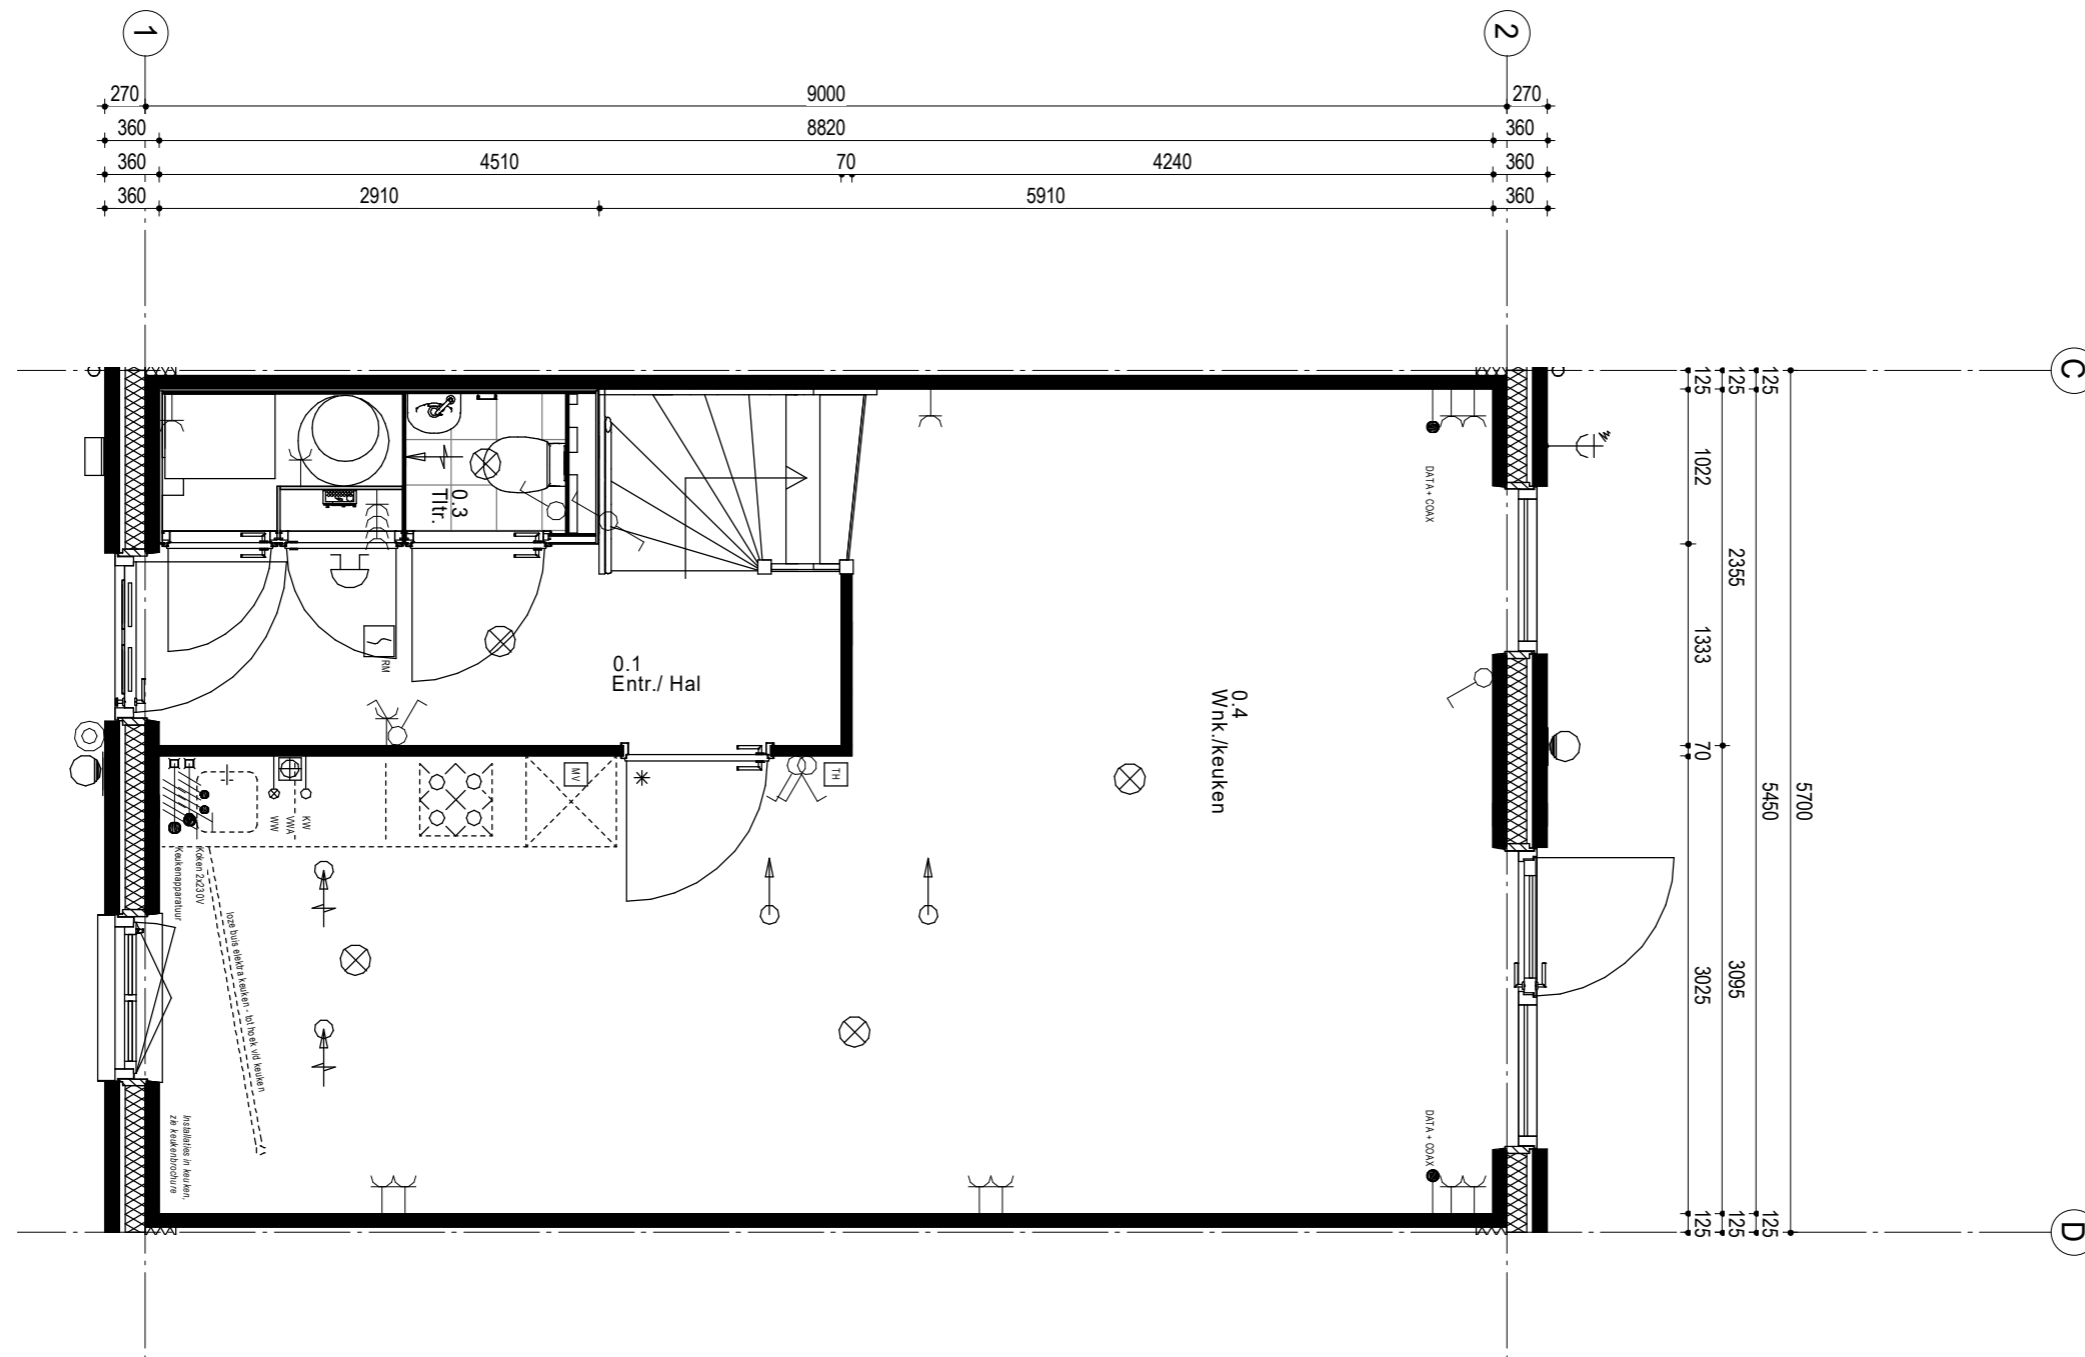

Voorgevel

Achtergevel

Gevels en Doorsnede

BNR: 21
Schaal 1:100

19	20	21	22	23	24
----	----	----	----	----	----

Woningblok: 3

Begane grond

BNR: 21

Schaal: 1:50

19	20	21	22	23	24
----	----	----	----	----	----

Eerste verdieping

BNR: 21

Schaal: 1:50

19	20	21	22	23	24
----	----	----	----	----	----

Tweede verdieping

BNR: 21

Schaal: 1:50

19	20	21	22	23	24
----	----	----	----	----	----