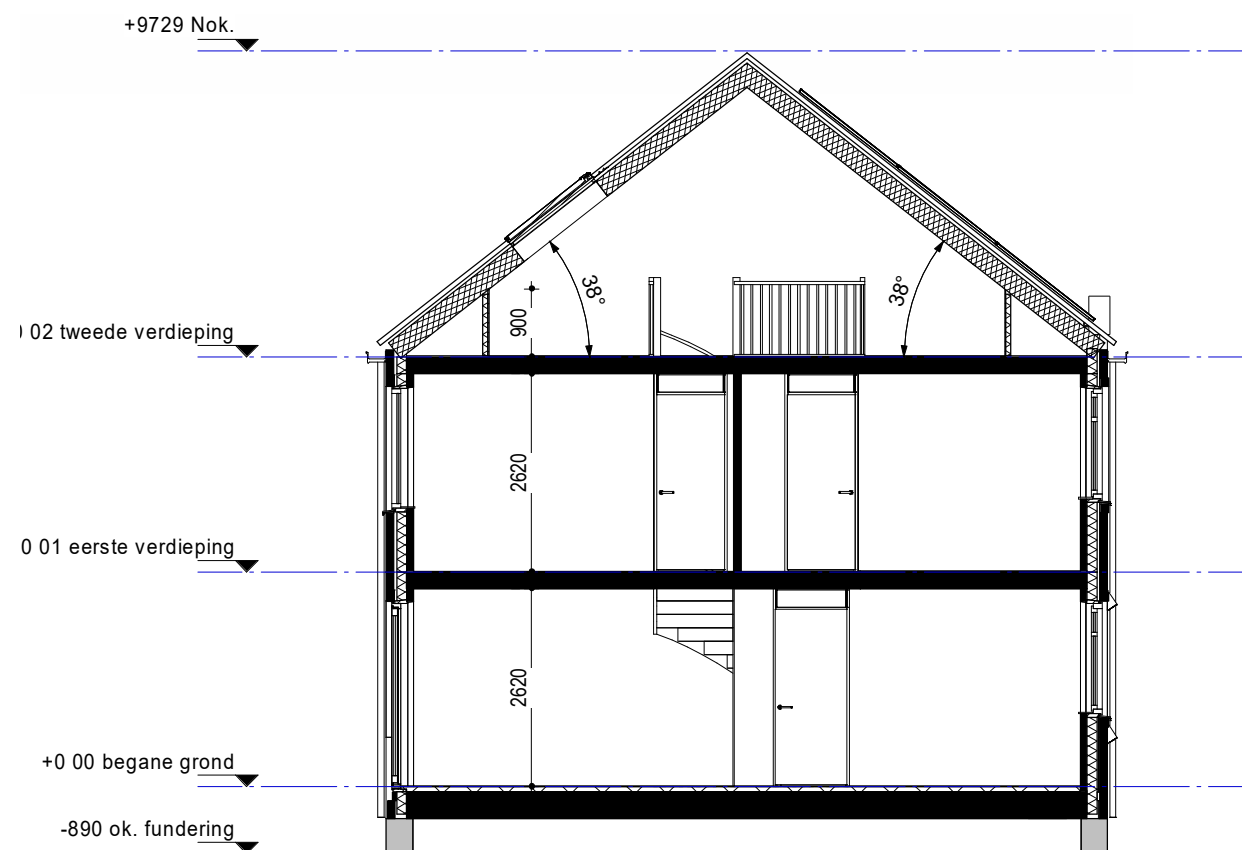

**Voorgevel**

**Achtergevel**

# Gevels en Doorsnede

BNR: 22

Schaal 1:100

19	20	21	22	23	24
----	----	----	----	----	----

Woningblok: 3

# Eerste verdieping

BNR: 22

Schaal: 1:50

19	20	21	22	23	24
----	----	----	----	----	----

# Tweede verdieping

BNR: 22

Schaal: 1:50

19	20	21	22	23	24
----	----	----	----	----	----