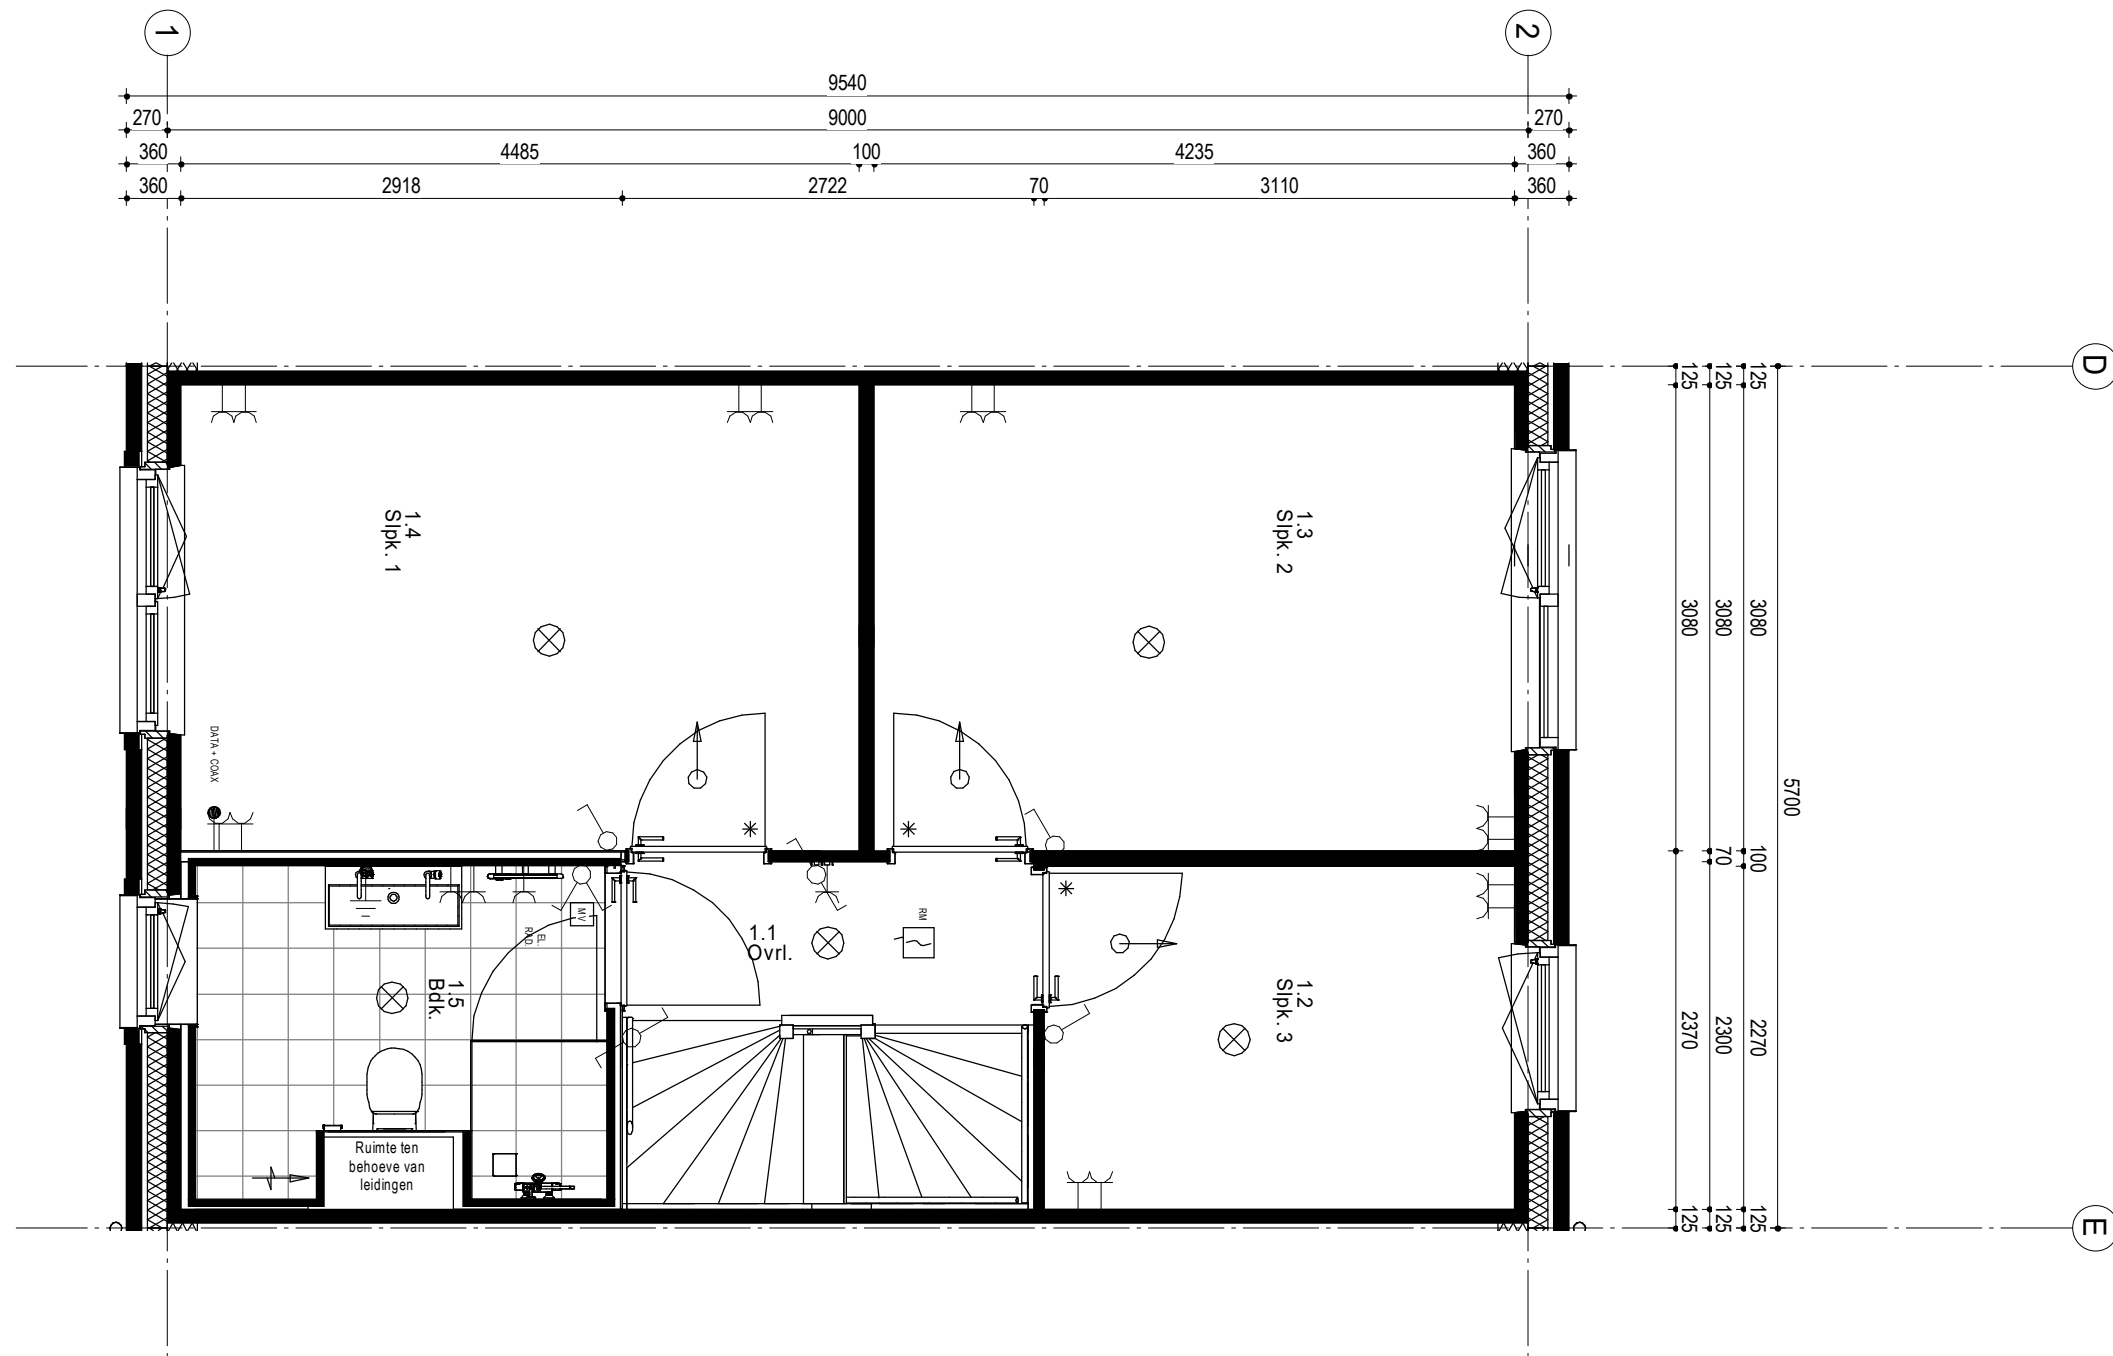

# Gevels en Doorsnede

BNR: 22

Schaal 1:100

19	20	21	22	23	24
----	----	----	----	----	----

Woningblok: 3

# Eerste verdieping

BNR: 22

Schaal: 1:50

19	20	21	22	23	24
----	----	----	----	----	----

# Tweede verdieping

BNR: 22

Schaal: 1:50

19	20	21	22	23	24
----	----	----	----	----	----