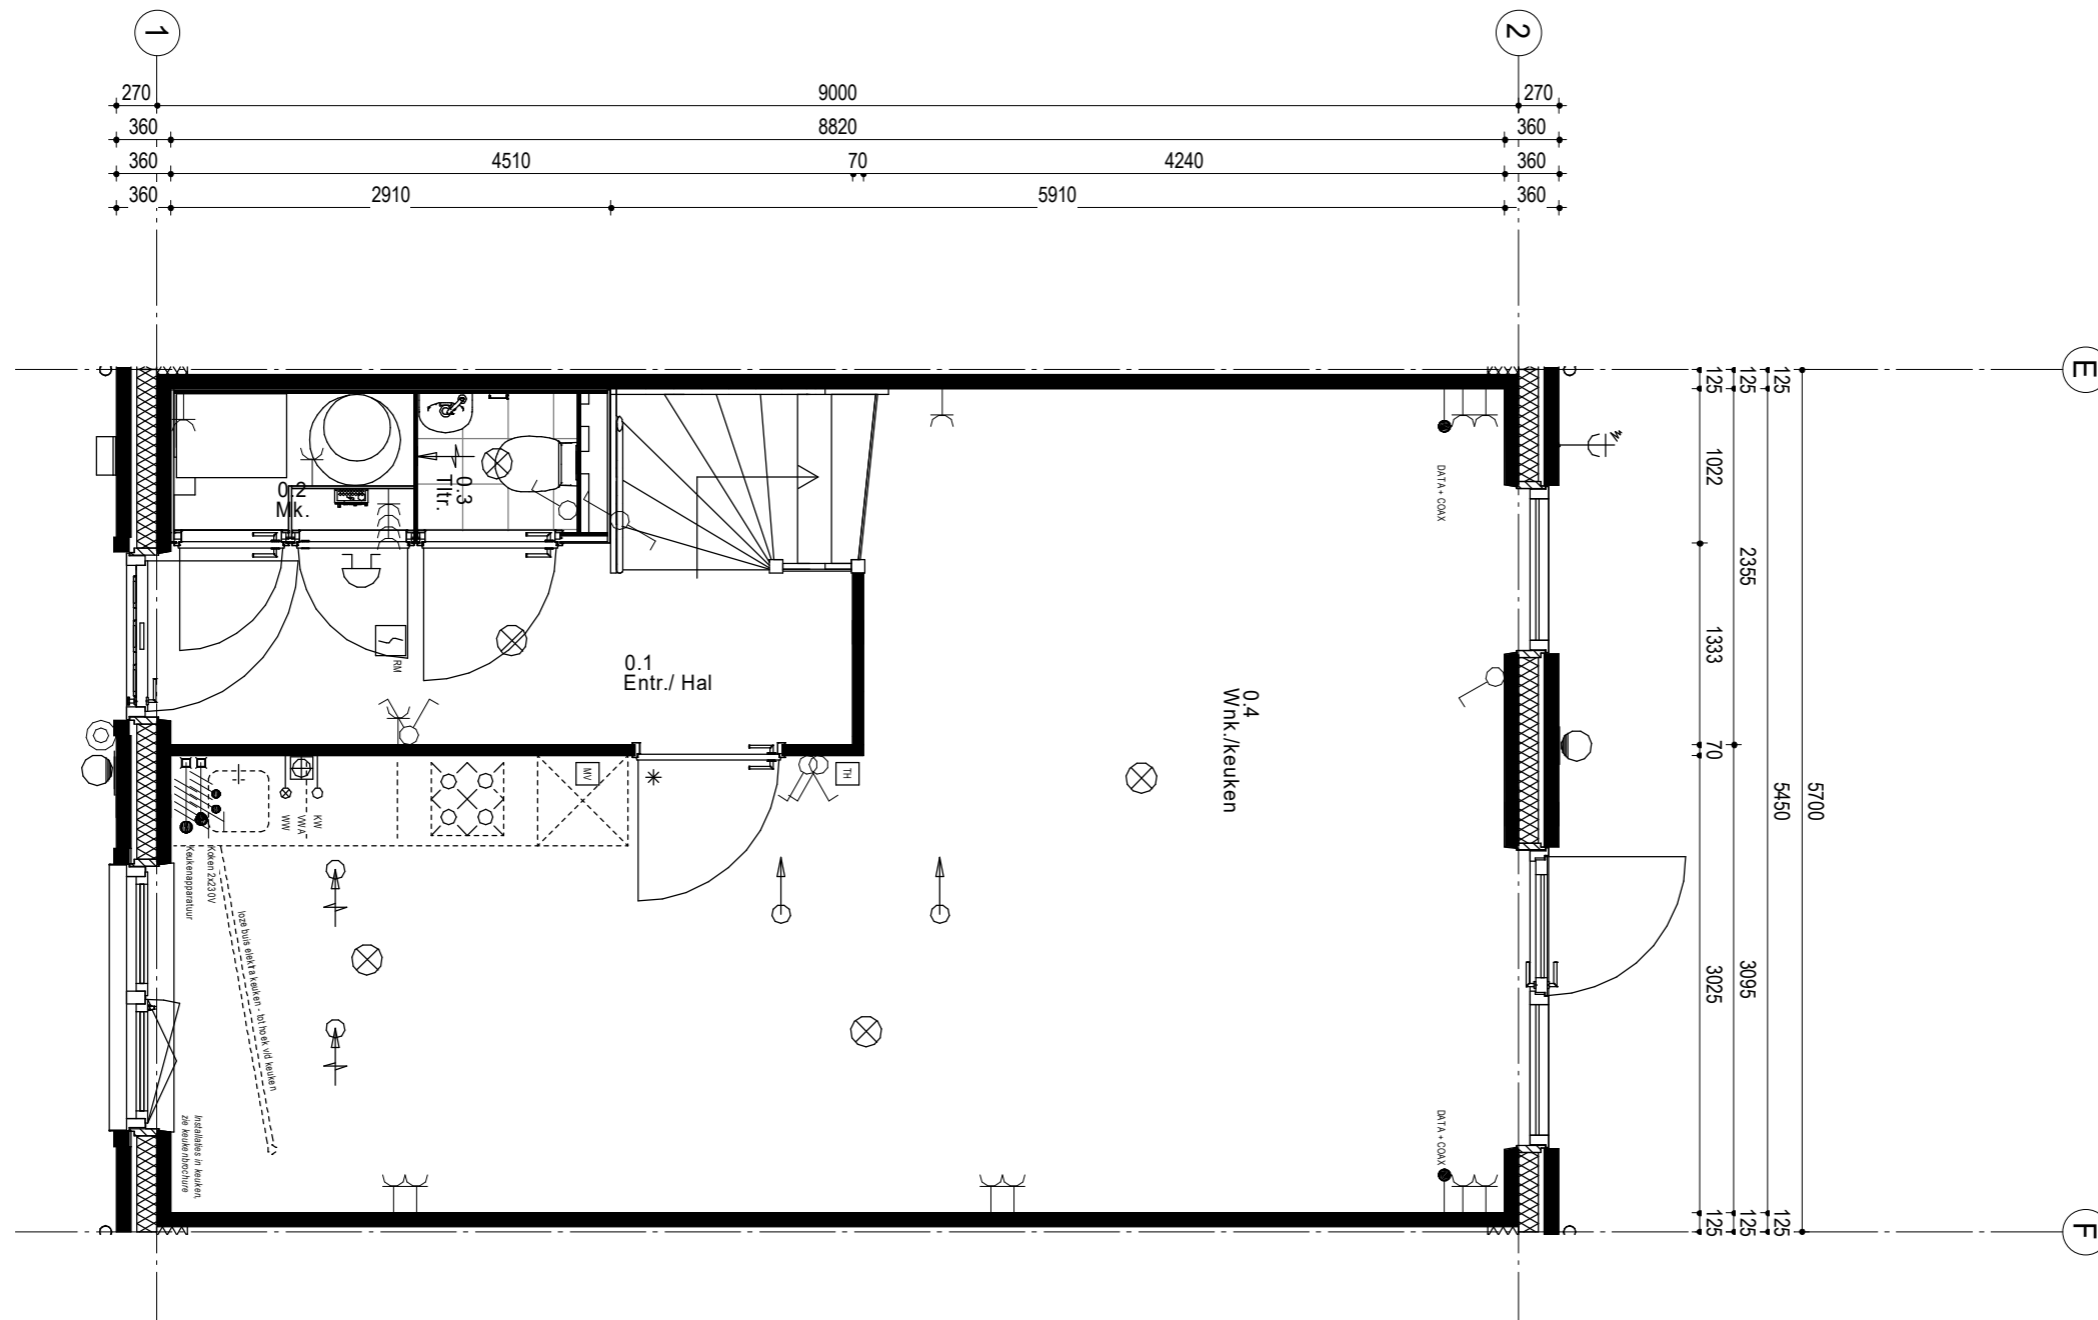

Voorgevel

Achtergevel

Gevels en Doorsnede

BNR: 23
Schaal 1:100

19	20	21	22	23	24
----	----	----	----	----	----

Woningblok: 3

Begane grond

BNR: 23

Schaal: 1:50

19	20	21	22	23	24
----	----	----	----	----	----

Eerste verdieping

BNR: 23

Schaal: 1:50

19	20	21	22	23	24
----	----	----	----	----	----

Tweede verdieping

BNR: 23

Schaal: 1:50

19	20	21	22	23	24
----	----	----	----	-----------	----