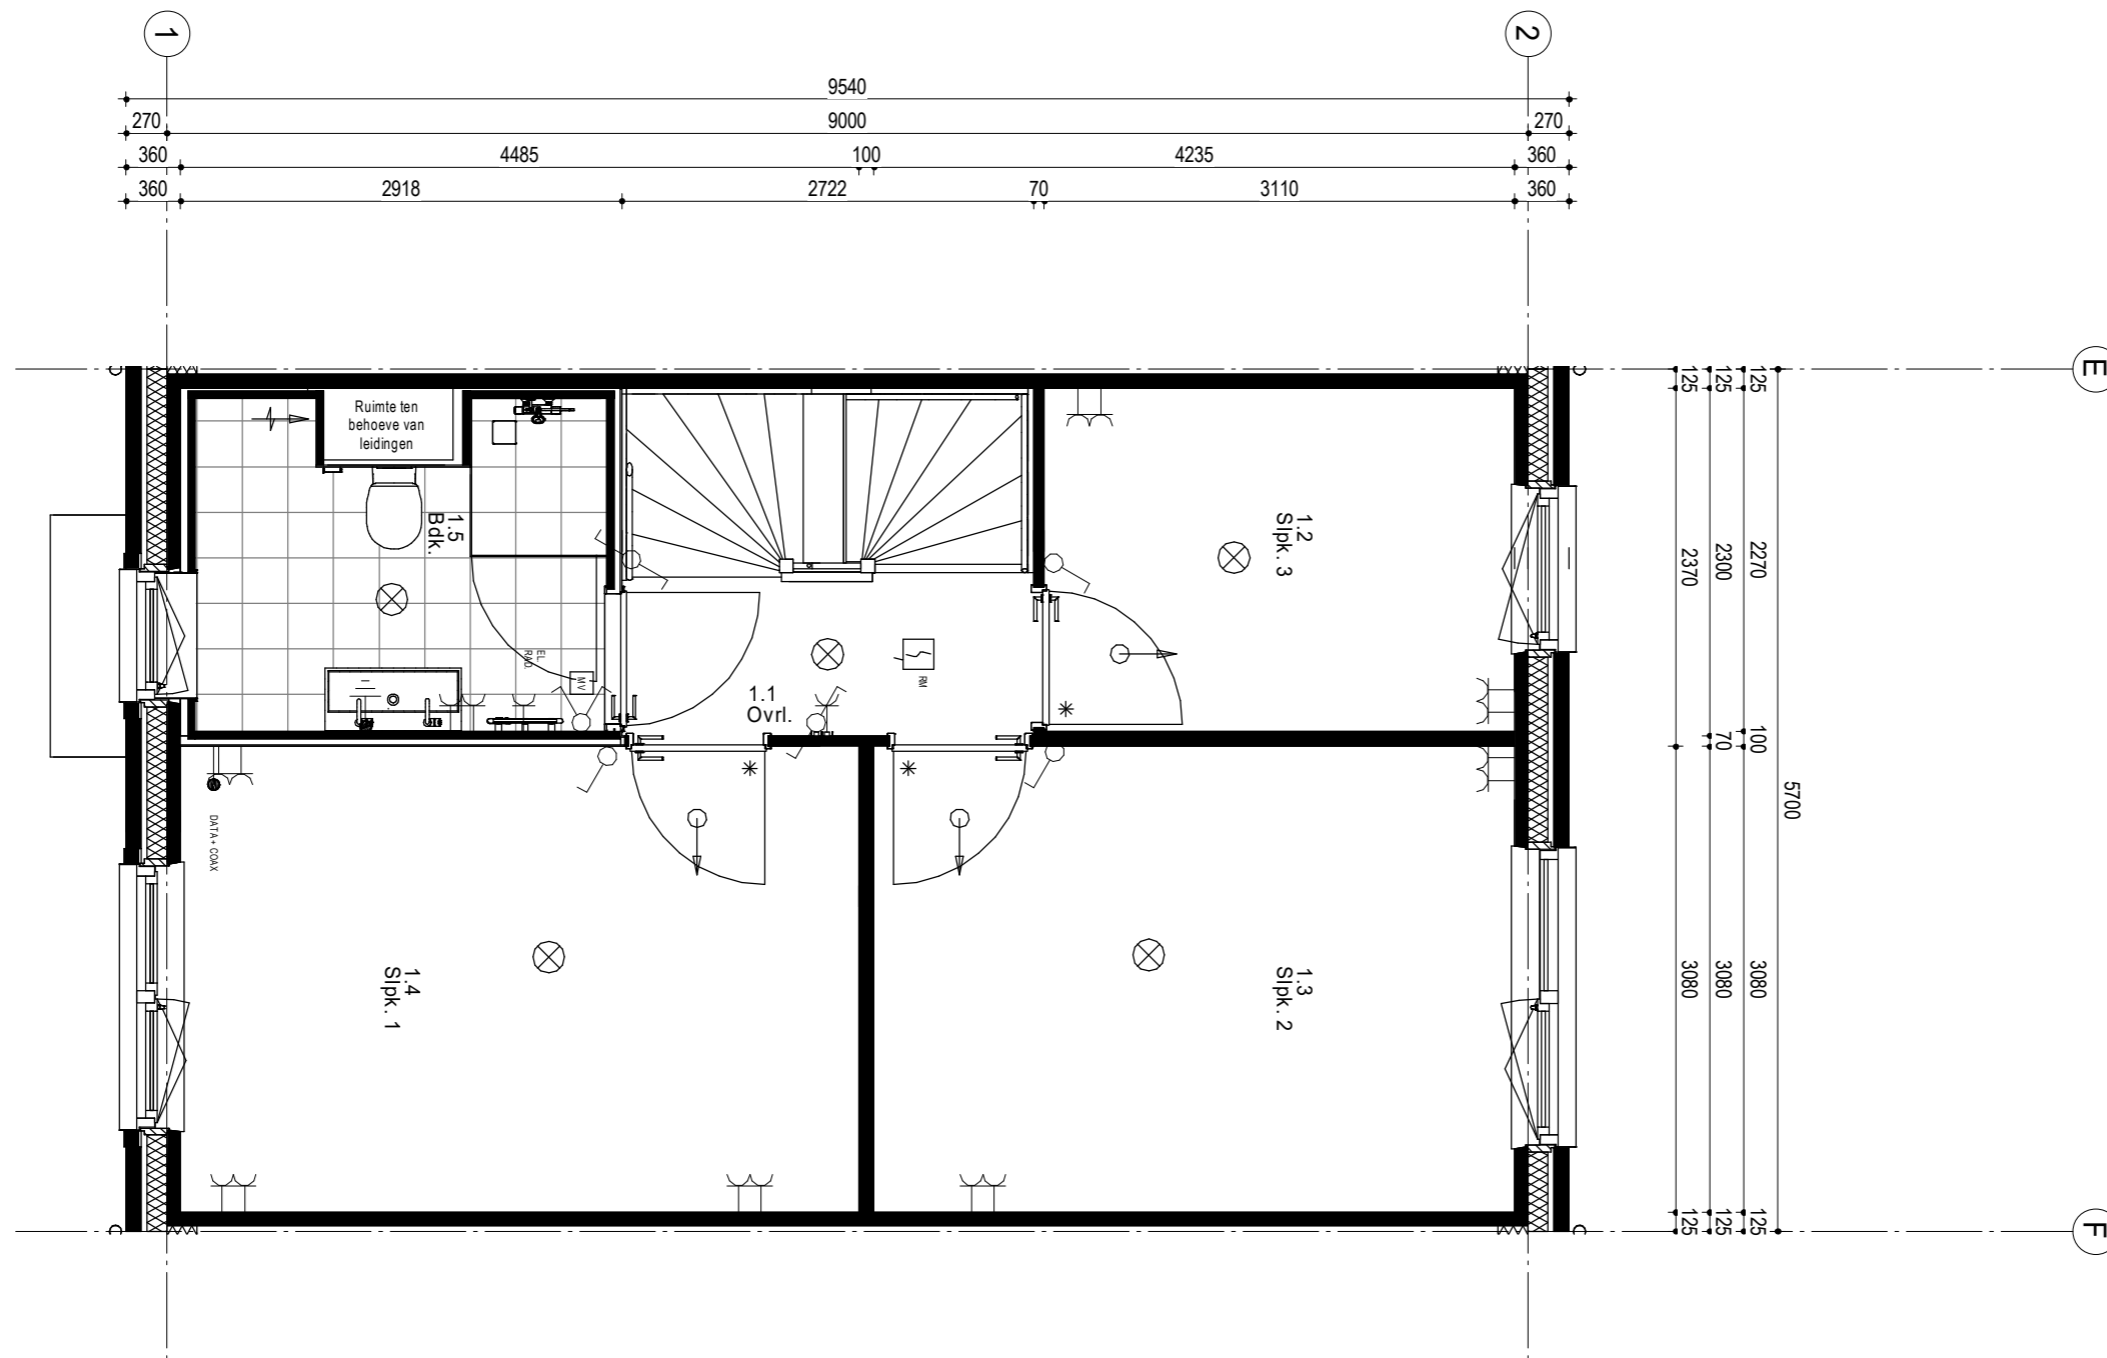

Voorgevel

Achtergevel

Gevels en Doorsnede

BNR: 23
Schaal 1:100

19	20	21	22	23	24
----	----	----	----	----	----

Woningblok: 3

Begane grond

BNR: 23

Schaal: 1:50

19	20	21	22	23	24
----	----	----	----	----	----

Eerste verdieping

BNR: 23

Schaal: 1:50

19	20	21	22	23	24
----	----	----	----	----	----

Tweede verdieping

BNR: 23

Schaal: 1:50

19	20	21	22	23	24
----	----	----	----	-----------	----