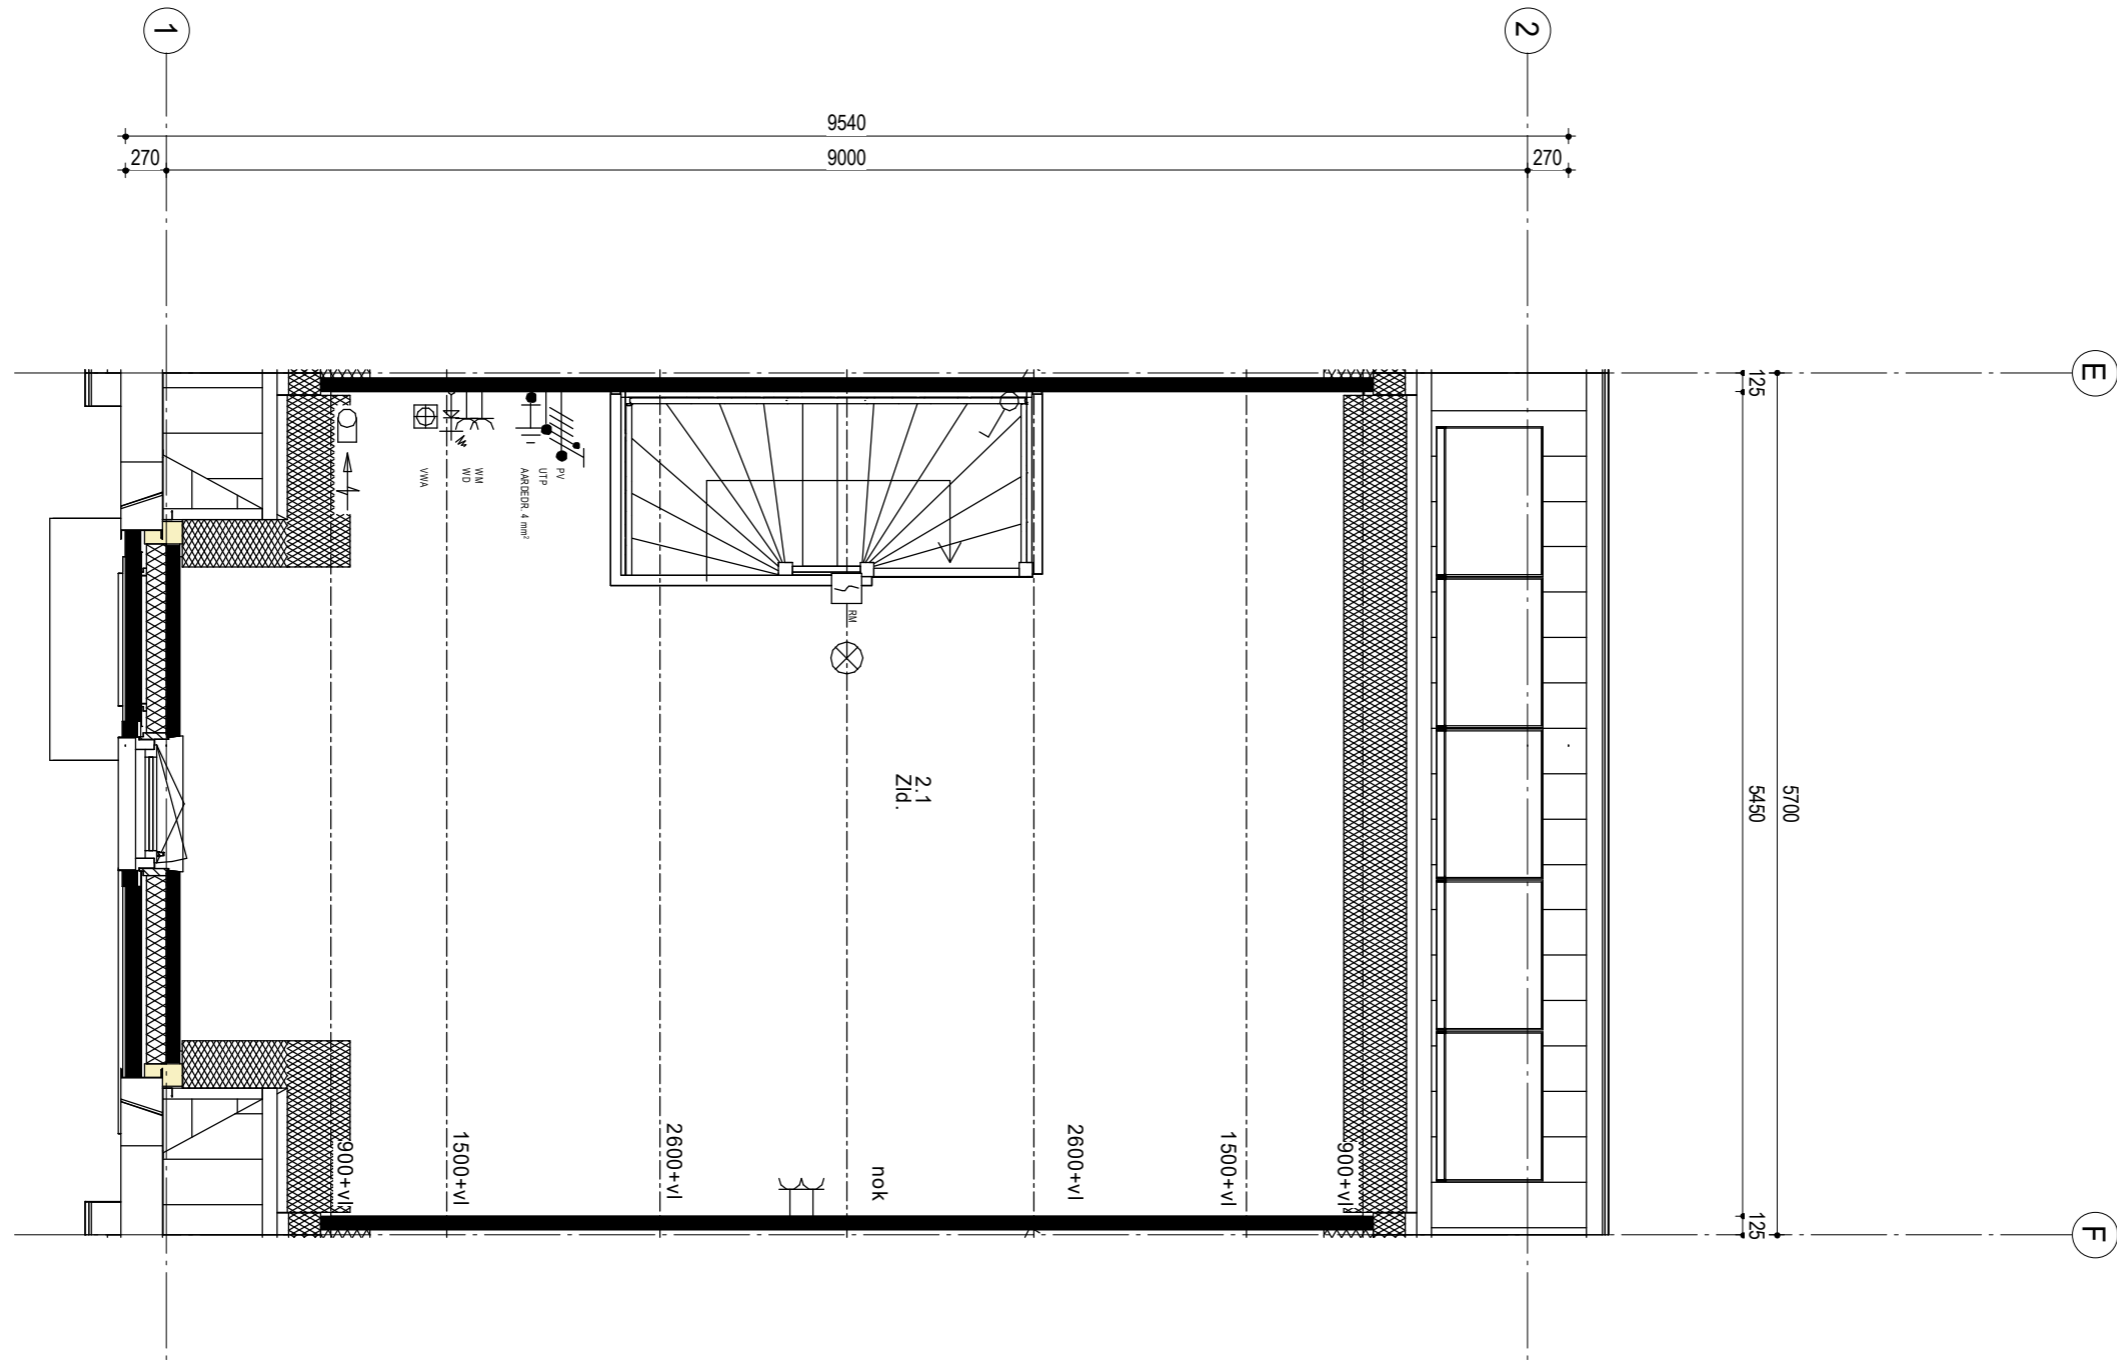

Voorgevel

Achtergevel

Gevels en Doorsnede

BNR: 23
Schaal 1:100

19	20	21	22	23	24
----	----	----	----	----	----

Woningblok: 3

Begane grond

BNR: 23

Schaal: 1:50

19	20	21	22	23	24
----	----	----	----	----	----

Eerste verdieping

BNR: 23

Schaal: 1:50

19	20	21	22	23	24
----	----	----	----	----	----

Tweede verdieping

BNR: 23

Schaal: 1:50

19	20	21	22	23	24
----	----	----	----	-----------	----