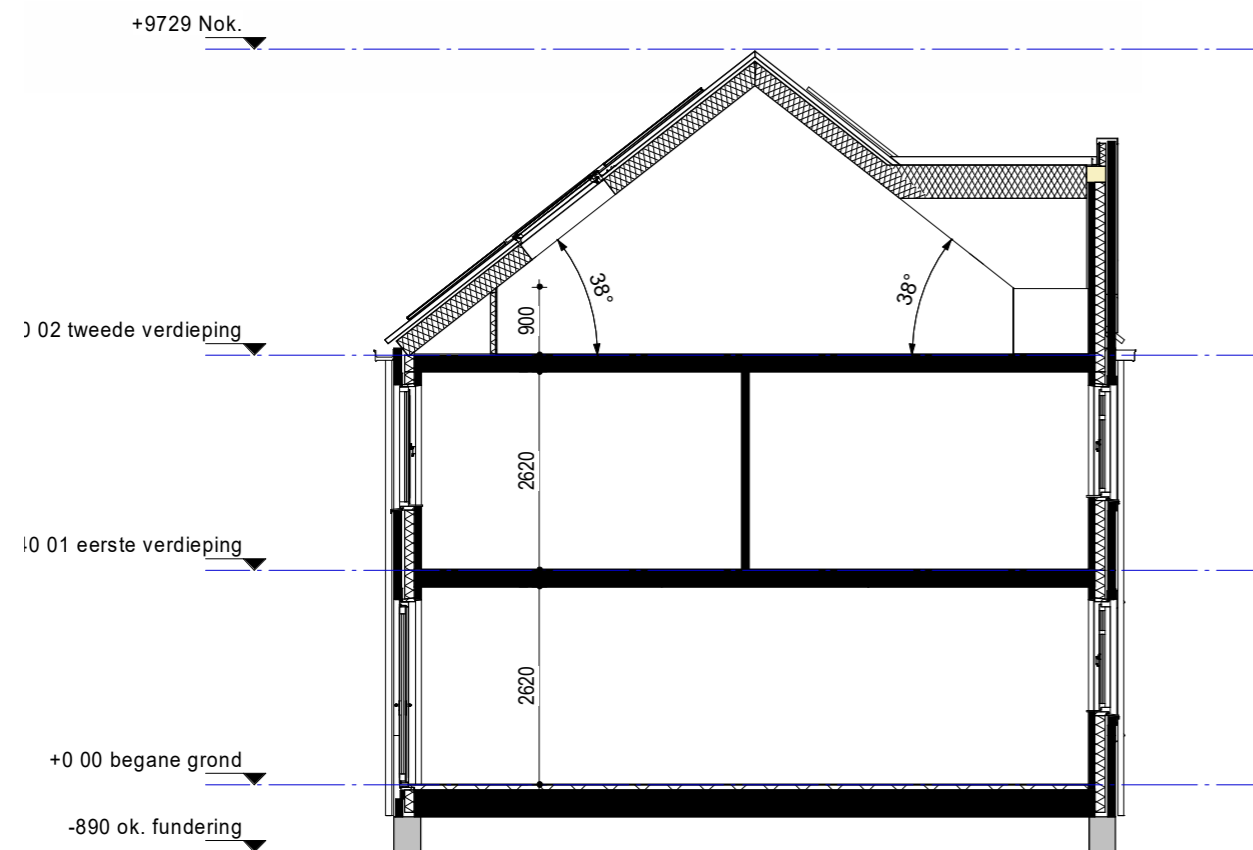

Voorgevel

Achtergevel

Gevels en Doorsnede

BNR: 23
Schaal 1:100

19	20	21	22	23	24
----	----	----	----	----	----

Woningblok: 3

Begane grond

BNR: 23

Schaal: 1:50

19	20	21	22	23	24
----	----	----	----	----	----

Eerste verdieping

BNR: 23

Schaal: 1:50

19	20	21	22	23	24
----	----	----	----	----	----

Tweede verdieping

BNR: 23

Schaal: 1:50

19	20	21	22	23	24
----	----	----	----	-----------	----