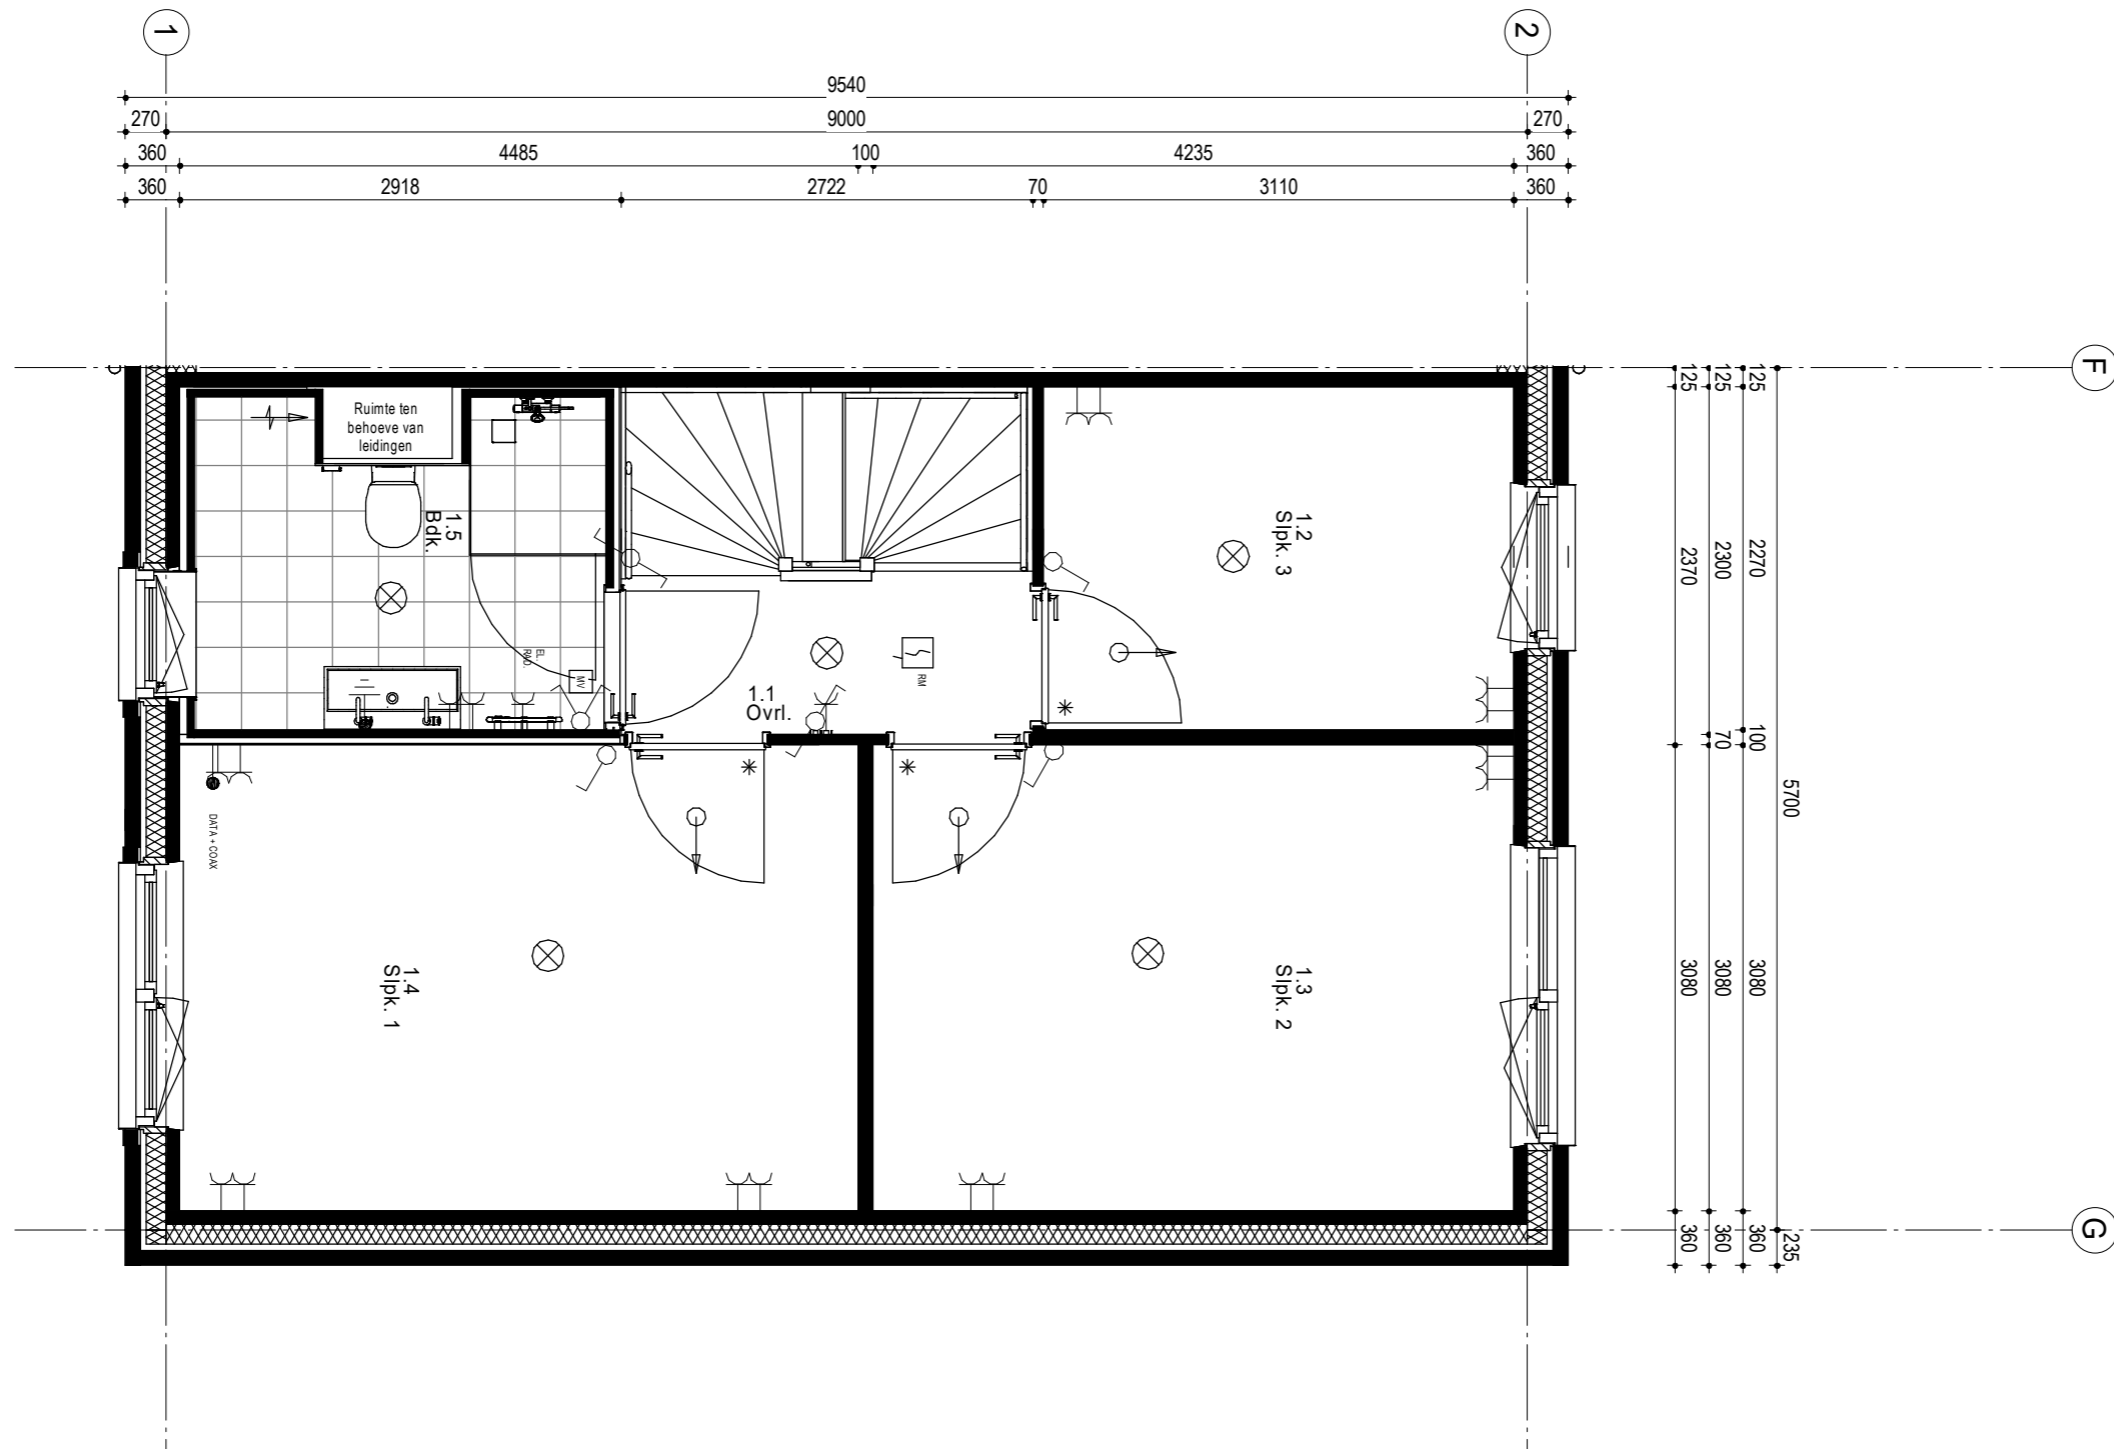

Voorgevel

Rechtergevel

Achtergevel

Gevels en Doorsnede

BNR: 24

Schaal 1:100

| | | | | | |
|----|----|----|----|----|----|
| 19 | 20 | 21 | 22 | 23 | 24 |
|----|----|----|----|----|----|

Woningblok: 3

Begane grond

BNR: 24

Schaal: 1:50

| | | | | | |
|----|----|----|----|----|----|
| 19 | 20 | 21 | 22 | 23 | 24 |
|----|----|----|----|----|----|

Eerste verdieping

BNR: 24

Schaal: 1:50

| | | | | | |
|----|----|----|----|----|----|
| 19 | 20 | 21 | 22 | 23 | 24 |
|----|----|----|----|----|----|

Tweede verdieping

BNR: 24

Schaal: 1:50

| | | | | | |
|----|----|----|----|----|----|
| 19 | 20 | 21 | 22 | 23 | 24 |
|----|----|----|----|----|----|