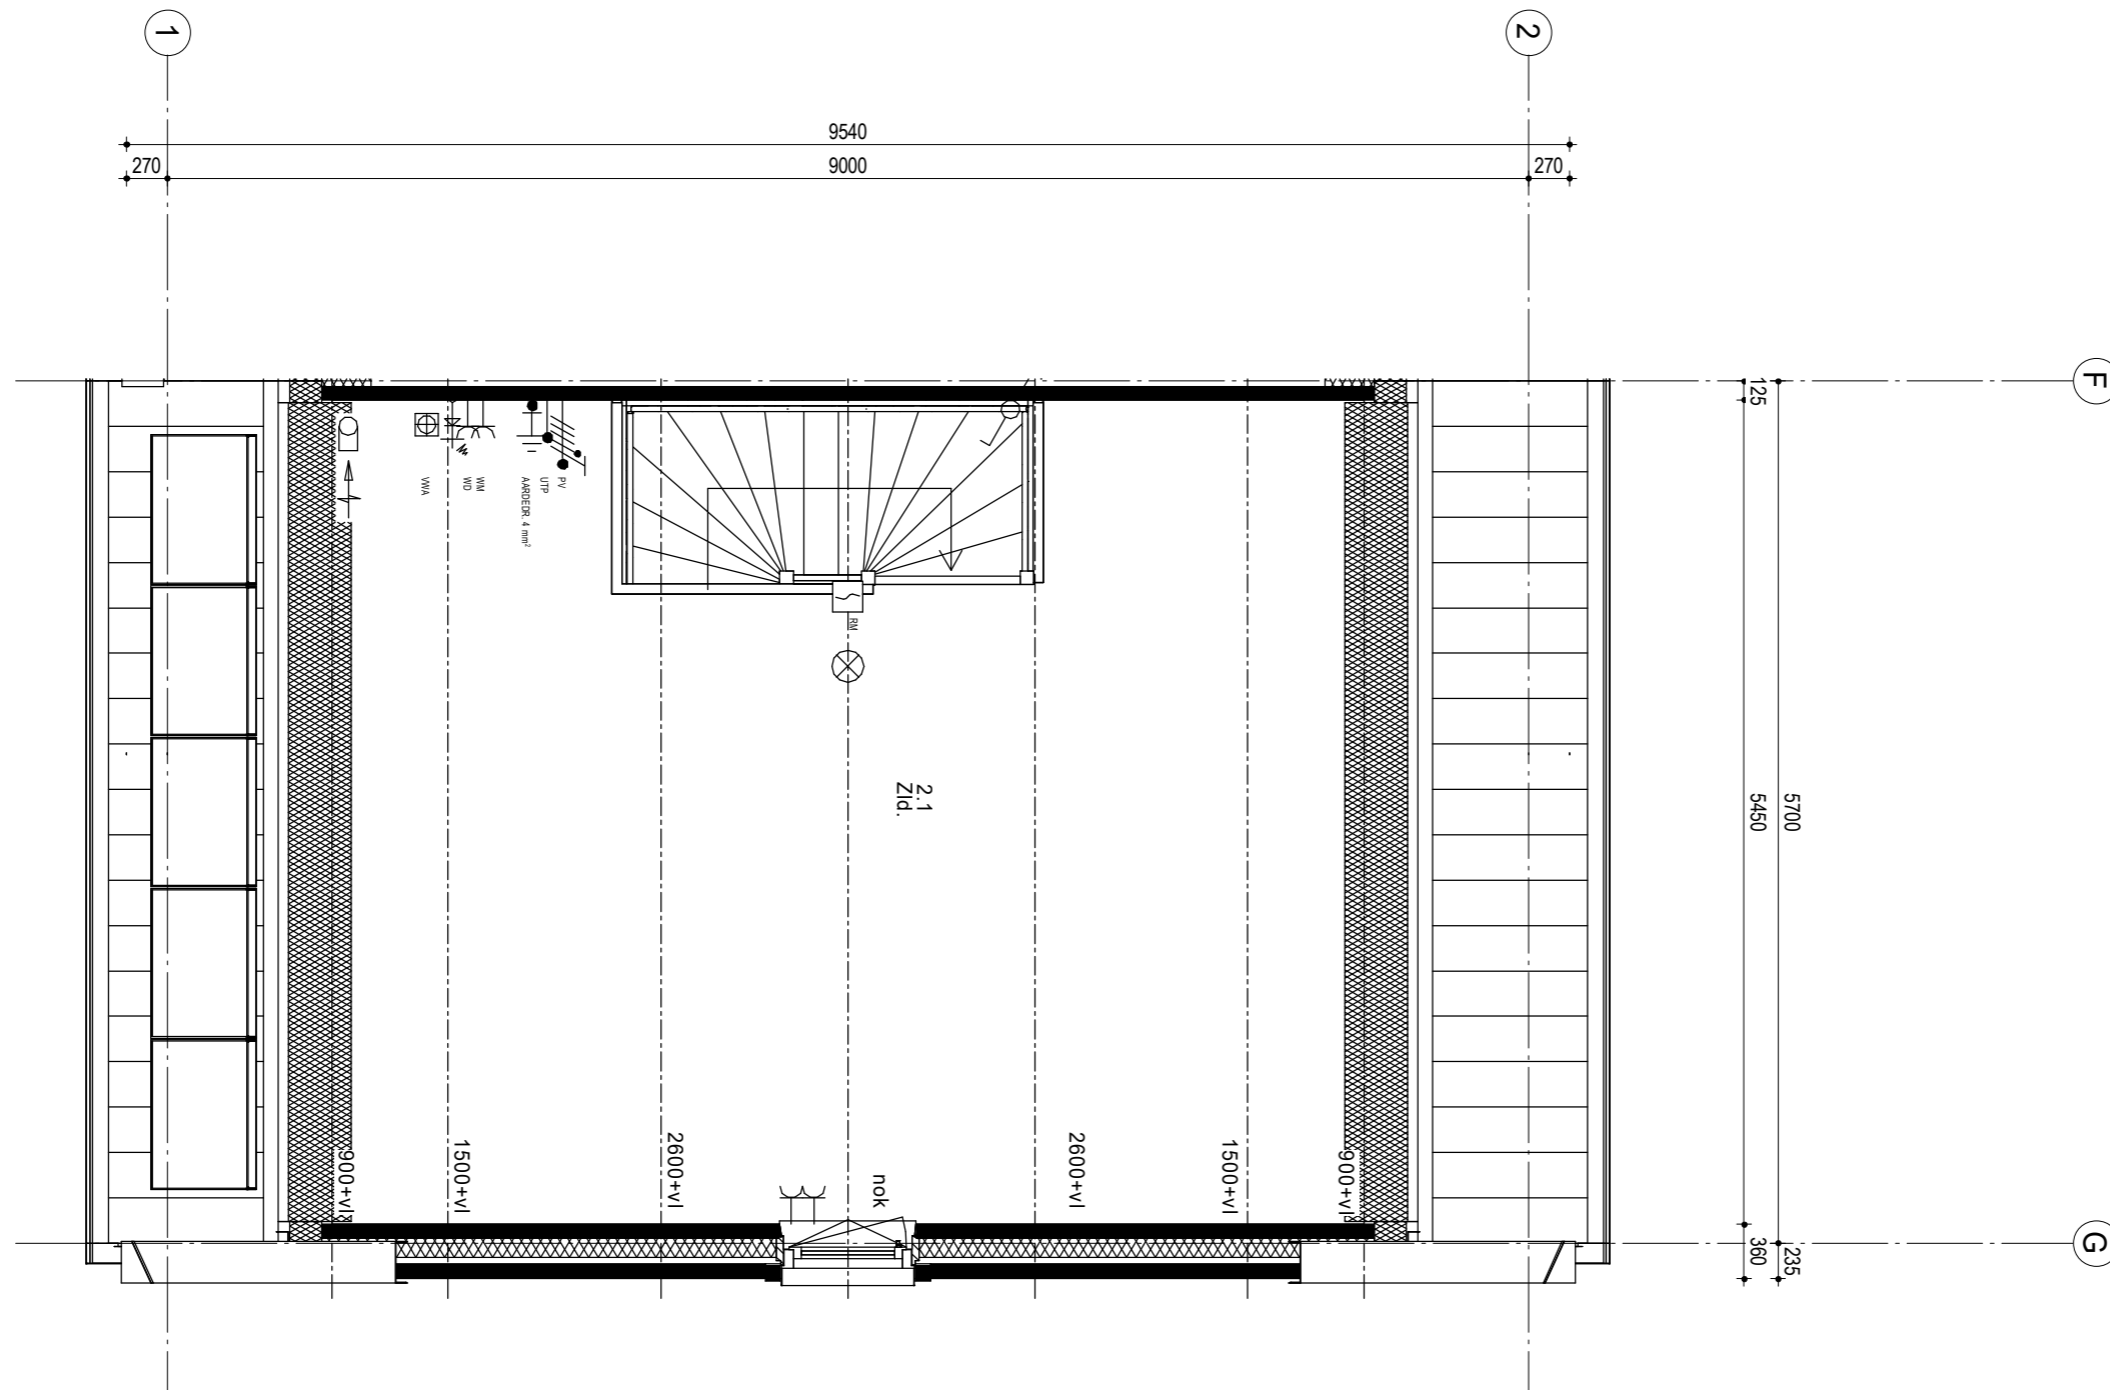

Begane grond

BNR: 24

Schaal: 1:50

| | | | | | |
|----|----|----|----|----|----|
| 19 | 20 | 21 | 22 | 23 | 24 |
|----|----|----|----|----|----|

Eerste verdieping

BNR: 24

Schaal: 1:50

| | | | | | |
|----|----|----|----|----|----|
| 19 | 20 | 21 | 22 | 23 | 24 |
|----|----|----|----|----|----|

Tweede verdieping

BNR: 24

Schaal: 1:50

| | | | | | |
|----|----|----|----|----|----|
| 19 | 20 | 21 | 22 | 23 | 24 |
|----|----|----|----|----|----|