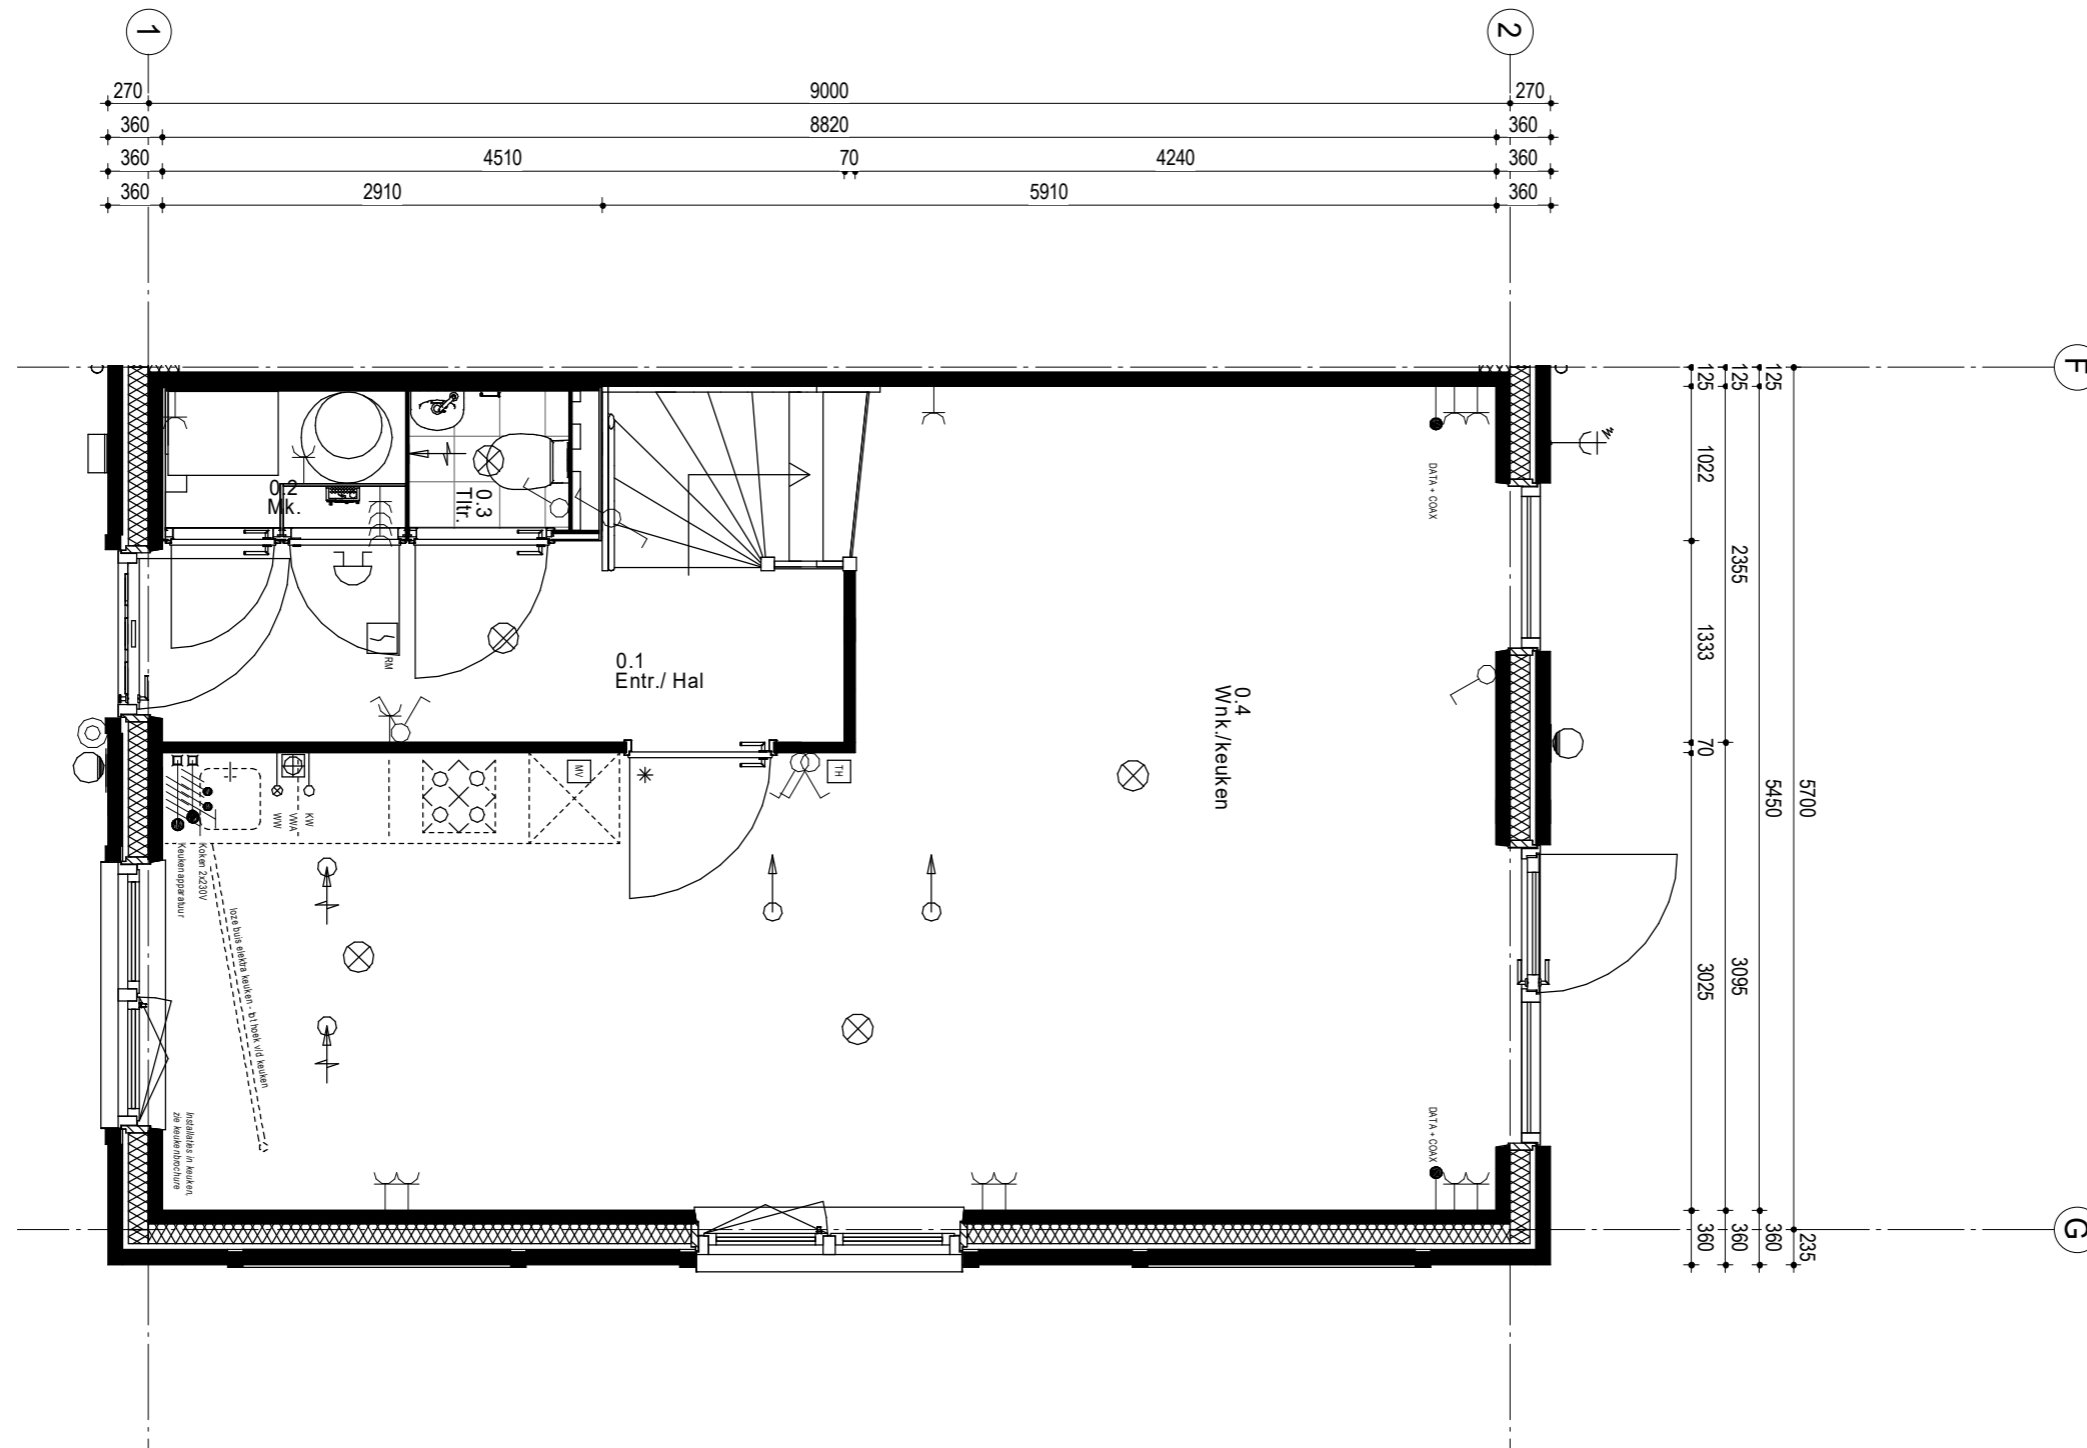

Voorgevel

Rechtergevel

Achtergevel

Gevels en Doorsnede

BNR: 24

Schaal 1:100

| | | | | | |
|----|----|----|----|----|----|
| 19 | 20 | 21 | 22 | 23 | 24 |
|----|----|----|----|----|----|

Woningblok: 3

Begane grond

BNR: 24

Schaal: 1:50

| | | | | | |
|----|----|----|----|----|----|
| 19 | 20 | 21 | 22 | 23 | 24 |
|----|----|----|----|----|----|

Eerste verdieping

BNR: 24

Schaal: 1:50

| | | | | | |
|----|----|----|----|----|----|
| 19 | 20 | 21 | 22 | 23 | 24 |
|----|----|----|----|----|----|

Tweede verdieping

BNR: 24

Schaal: 1:50

| | | | | | |
|----|----|----|----|----|----|
| 19 | 20 | 21 | 22 | 23 | 24 |
|----|----|----|----|----|----|