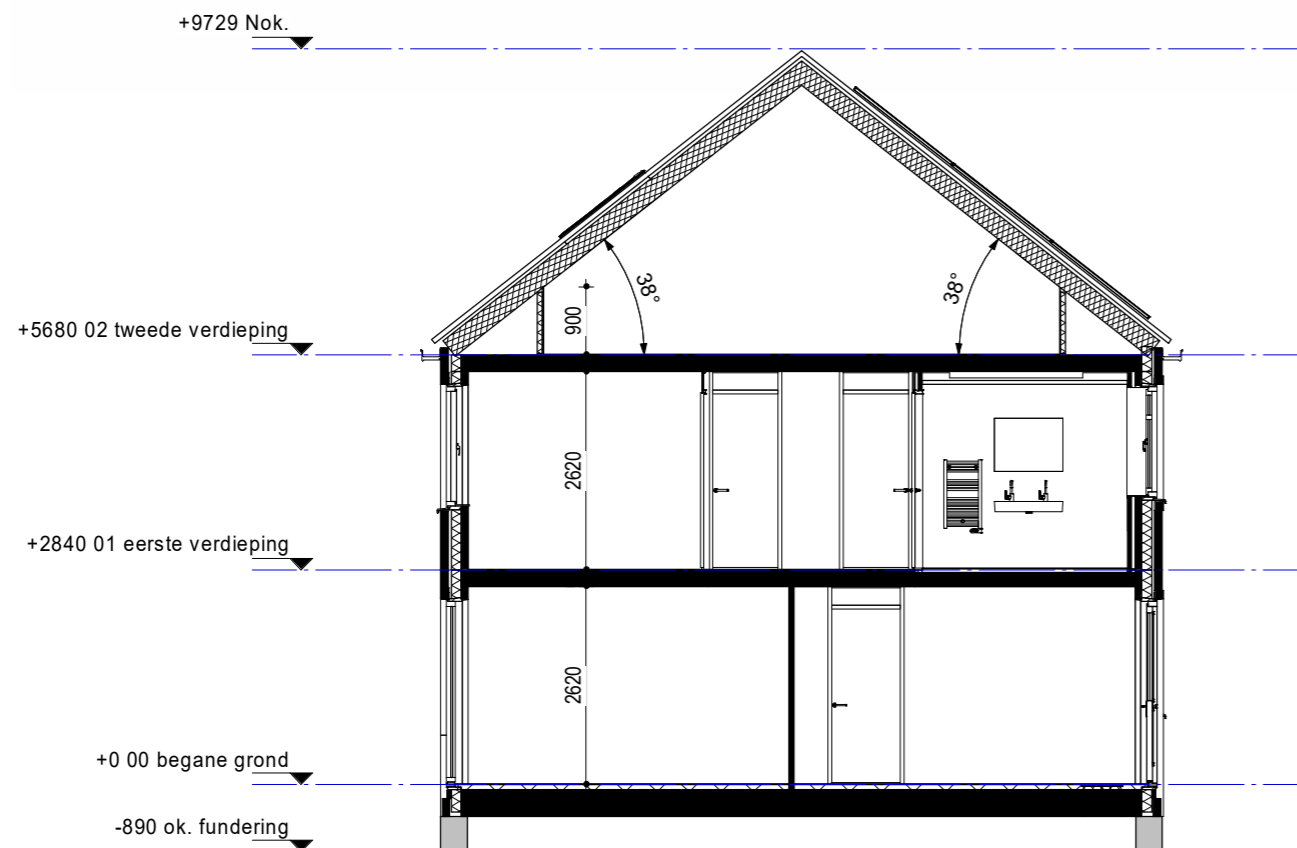

Voorgevel

Rechtergevel

Achtergevel

Gevels en Doorsnede

BNR: 24

Schaal 1:100

| | | | | | |
|----|----|----|----|----|----|
| 19 | 20 | 21 | 22 | 23 | 24 |
|----|----|----|----|----|----|

Woningblok: 3

Begane grond

BNR: 24

Schaal: 1:50

| | | | | | |
|----|----|----|----|----|----|
| 19 | 20 | 21 | 22 | 23 | 24 |
|----|----|----|----|----|----|

Eerste verdieping

BNR: 24

Schaal: 1:50

| | | | | | |
|----|----|----|----|----|----|
| 19 | 20 | 21 | 22 | 23 | 24 |
|----|----|----|----|----|----|

Tweede verdieping

BNR: 24

Schaal: 1:50

| | | | | | |
|----|----|----|----|----|----|
| 19 | 20 | 21 | 22 | 23 | 24 |
|----|----|----|----|----|----|